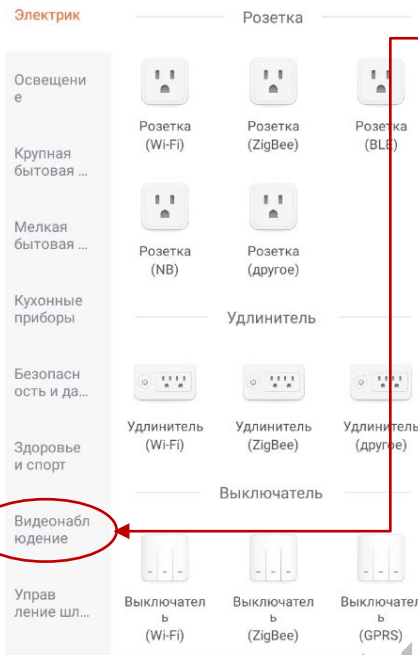

## Подключение:

Скачайте с Play Маркет приложение Tuya Smart

Соединитесь с сетью Wi-Fi и запустите приложение

Включите питание камеры.

В приложении нажмите добавить устройство.

В меню **добавит вручную** выберете Видеонаблюдение.

Адрес выставочного зала: г. Киев, просп. Бажана, 30

☎ (044) 501-42-43

📞 (095) 238-00-10

📞 (093) 332-63-97

☎ 0800 750-120 \*

🌟 (067) 236-04-63

Видеонаблюдение

Затем выберите Смарт –камера