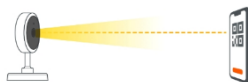

Я ничего не слышал

Услышал звуковой сигнал

Выберете вашу сеть Wi-Fi

Отсканируйте QR код камерой как показано на рисунке