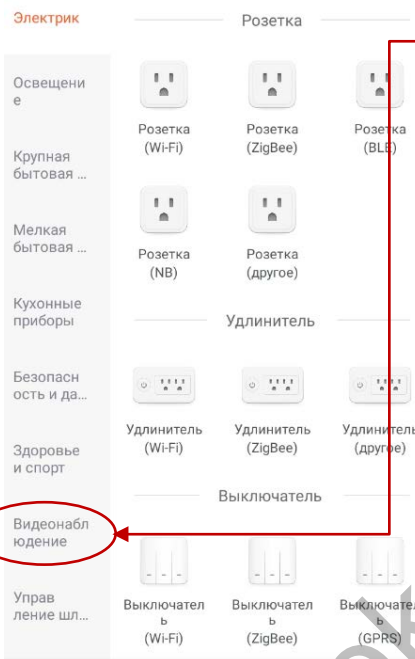

## Підключення:

Завантажте з Play Маркет додаток TuYa Smart

З'єднайтесь з мережею Wi-Fi і запустіть додаток

Увімкніть живлення камери.

В додатку натисніть додати пристрій.

В меню **дати вручну** оберіть Відеоспостереження

Адреса виставкового залу: м. Київ, вул. Бажана 30

☎ (044) 501-42-43

📞 (095) 238-00-10

📞 (093) 332-63-97

☎ 0800 750-120 \*

🌟 (067) 236-04-63

Видеонаблюдение

Потім оберіть смарт-камера