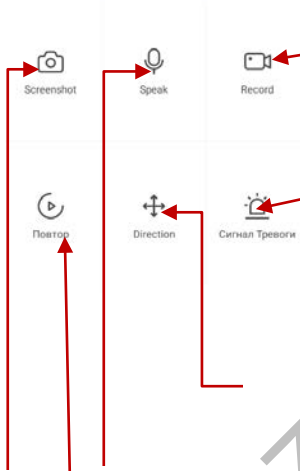

(095) 238-00-10

(093) 332-63-97

0800 750-120 \*

(067) 236-04-63

Після звукового сигналу з'явиться зображення з камери і меню управління. .

Меню Налаштувань

Рівень WI-FI камери

Увімкнення мікрофону камери

Розтягнути на весь екран

Запис зображення з камери

Налаштування сигналу тривоги

Управління обертот камери

Фото з камери на ваш прилад

Увімкнення мікрофону на вашому пристрої для передачі звуку на камеру

Відтворення (працює при встановленій картці microSD)