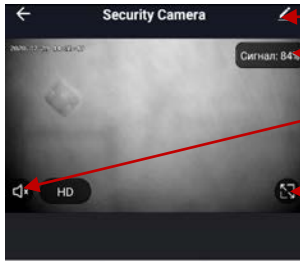

(095) 238-00-10

(093) 332-63-97

0800 750-120 \*

(067) 236-04-63

Після звукового сигналу з'явиться зображення з камери і меню управління. .

Меню Налаштувань

Рівень WI-FI камери

Увімкнення мікрофону камери