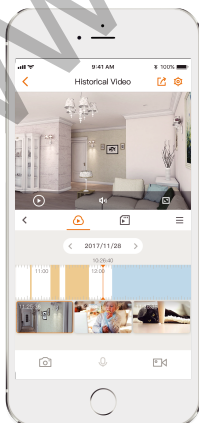

Потоковое видео, хранение данных и другие возможности

Слот Micro SD

Поддержка Micro SD до 128 Гб

Wi-Fi

IEEE802.11b/g/n (2,4 ГГц)

Следите за тем, что вам важно

С облачным сервисом у вас будет доступ к оборудованию, пока есть выход в сеть Интернет. Вы сможете вести постоянную запись видео или по детекции движения в облако и воспроизводить их в любое время в любом месте.

Видео и Аудио

Сжатие видео: H.265/H.264 До
25 к\с
Цифровое увеличение 16x
Встроенный микрофон

Управление уведомлениями

Детекция движения
Настраиваемая область

Сеть

Порт 1 x 100Мбит/с
Wi-Fi: IEEE802.11b/g/n, до 50м на открытой местности
Приложение Imou: iOS, Android
CGI, ONVIF