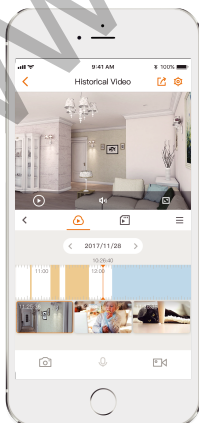

Облачный сервис

Потоковое видео, хранение данных и другие возможности

Слот micro SD

Поддержка Micro SD до 128 Гб

Wi-Fi

IEEE802.11b/g/n (2,4 ГГц)

Следите за тем, что вам важно

С облачным сервисом у вас будет доступ к устройству, пока есть выход в сеть Интернет. Вы сможете вести постоянную запись видео или по детекции движения в облако и воспроизводить их в любое время в любом месте.

Видео и Аудио

Сжатие видео: H.265/H.264
 До 25 к\с
 Цифровое увеличение 16x
 Встроенный микрофон

Управление уведомлениями

Детекция движения
 Настраиваемая область

Сеть

Порт 1 x 100Мбит/с
 Wi-Fi: IEEE802.11b/g/n, до 100м на открытой местности
 Двойная антенна, 2 x 2 MIMO
 Приложение Imou: iOS, Android