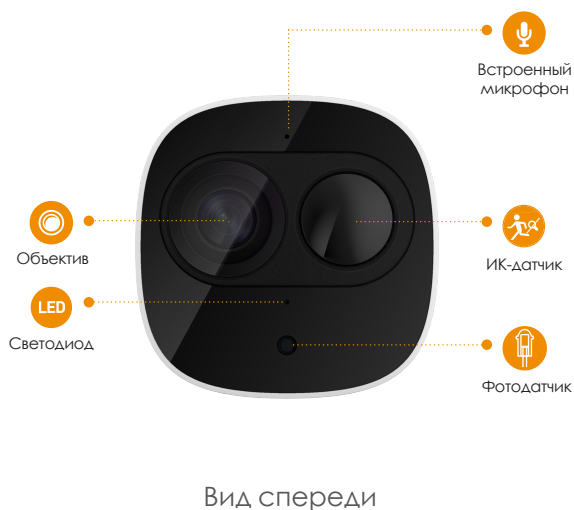

Imou

Cell Pro

Беспроводная система безопасности

Cell Pro это полностью беспроводная система безопасности. Видеокамера работает от аккумулятора, и вы можете расположить ее в удобном месте не заботясь о прокладке сетевых кабелей и проводов питания. А благодаря защите IP65 видеокамеру можно использовать как внутри так и снаружи помещений.

-  **Разрешение видео 1080P FHD**
Вы можете увидеть больше, чем при разрешении 720P
-  **Полностью без проводов**
Свободна от сетевых проводов и проблем с электропроводкой
-  **Аккумуляторная батарея**
Питание DC 5В/1А
*строенный аккумулятор
-  **ИК-датчик**
Высококачественный пассивный ИК-датчик позволяет уменьшить число ложных тревог
-  **Двусторонняя аудиосвязь**
Общайтесь с посетителями в реальном времени
-  **Кодек H.265**
Более качественное видео, требующее меньше места для хранения
-  **IP65**
Подходит для установки на улице
-  **Облачный сервис**
Потоковое видео, хранение данных, тревожные уведомления и другие возможности
-  **Локальное архивирование**
Подключите USB-накопитель к базовой станции для записи и архивирования видео

Технические характеристики

Cell Pro

Видеокамера

1/2.7" 2мп CMOS
 2Mp (1920 x 1080)
 Ночной режим: дальность ИК-подсветки 10 м.
 Фиксированный объектив 2.8мм, F2.2
 Угол обзора: 110° (Г.), 61° (В.), 130° (Д.)