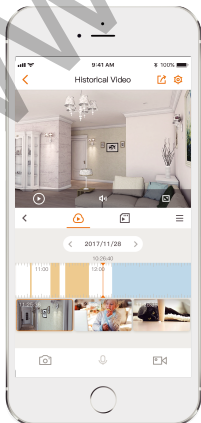

-  **Разрешение видео 1080P FHD**
Вы можете увидеть больше, чем при разрешении 720P
-  **Полностью без проводов**
Свободна от сетевых проводов и проблем с электропроводкой
-  **Аккумуляторная батарея**
Питание DC 5В/1А
*строенный аккумулятор
-  **ИК-датчик**
Высококачественный пассивный ИК-датчик позволяет уменьшить число ложных тревог
-  **Двусторонняя аудиосвязь**
Общайтесь с посетителями в реальном времени
-  **Кодек H.265**
Более качественное видео, требующее меньше места для хранения
-  **IP65**
Подходит для установки на улице
-  **Облачный сервис**
Потоковое видео, хранение данных, тревожные уведомления и другие возможности
-  **Локальное архивирование**
Подключите USB-накопитель к базовой станции для записи и архивирования видео