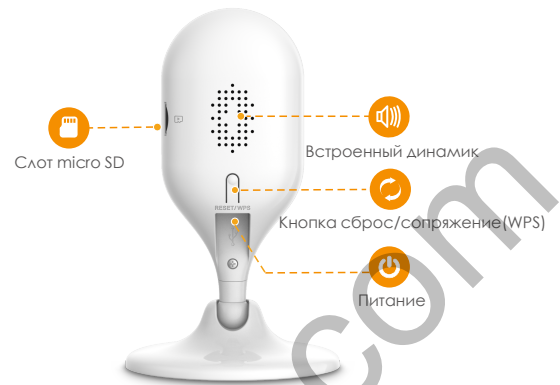

Вид спереди

Вид сзади

Технические характеристики

Видеокамера

1/2.7" 2Мп CMOS
2Мп (1920 x 1080)
Дальность ИК-подсветки до 10м
Фиксированный объектив 2.8мм
Угол обзора: 115° (Г.), 62° (В.) 137° (Д.)

Видео и Аудио

Сжатие видео: H.264, До 15 к\с
Цифровое увеличение 8x
Двусторонняя аудиосвязь

Управление уведомлениями

Детекция движения
Настраиваемая область

Сеть

Wi-Fi: IEEE802.11 b/g/n, до 50м на открытой местности
Приложение Imou: iOS, Android

Дополнительные интерфейсы

Слот micro SD (до 64Гб)
Встроенные микрофон и динамик
Кнопка сброс/WPS

Общие данные

Питание DC 5В/1А
Потребление: < 2,5 Вт
Рабочие условия: -10°C~+45°C,
Относительная влажность менее 95%
Размеры: 120 x 66 x 33мм
Вес: 97г
CE, EAC

Комплект поставки

- Видеокамера, 1 шт.
- Краткое руководство пользователя, 1 шт.
- Блок питания, 1 шт.
- USB-кабель, 1 шт.
- Комплект шурупов, 1 шт.
- Панель для быстрого монтажа, 1 шт.
- Шаблон разметки, 1 шт.