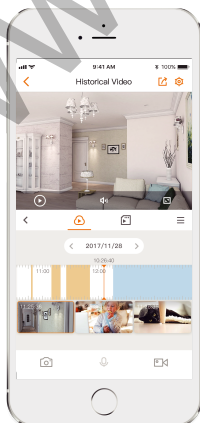

Imou

Cue 1080P

1080P Wi-Fi видеочкамера

Cue 1080P с возможностью просмотра видео в режиме реального времени в разрешении 1080P Full HD и двунаправленным аудио позволит вам оставаться на связи с семьей. Детекция движения в реальном времени и мгновенные уведомления будут информировать вас о происходящем дома в любое время в любом месте.

Оставайтесь на связи с членами семьи и домашними животными

Уведомление о тревоге

Получайте мгновенные уведомления, находясь вне дома

Облачный сервис

Потоковое видео, хранение данных и другие возможности

Слот micro SD

Поддержка Micro SD до 64ГБ

Wi-Fi

IEEE802.11b/g/n (2,4 ГГц)

Следите за тем, что вам важно

С облачным сервисом у вас будет доступ к устройству, пока есть выход в сеть Интернет. Вы сможете вести постоянную запись видео или по детекции движения в облако и воспроизводить их в любое время в любом месте.