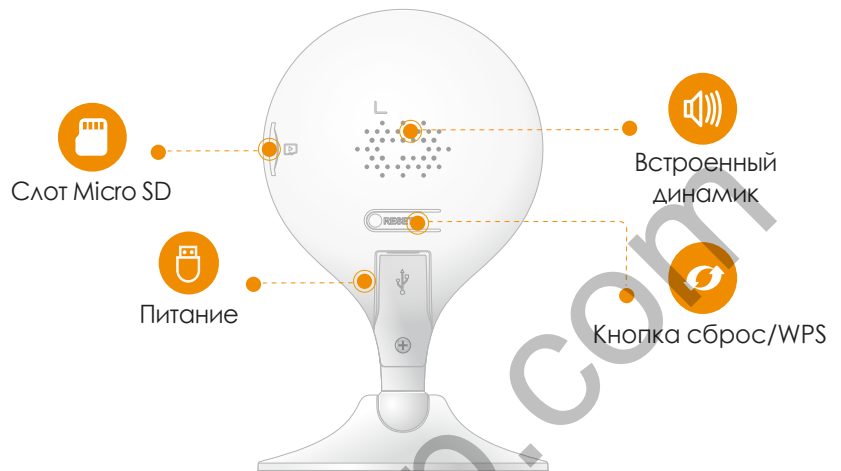

Оставайтесь на связи с членами семьи и домашними животными

Wi-Fi

IEEE802.11b/g/n (2,4 ГГц)

Следите за тем, что вам важно

С облачным сервисом у вас будет доступ к оборудованию, пока есть выход в сеть Интернет. Вы сможете вести постоянную запись видео или по детекции движения в облако и воспроизводить их в любое время в любом месте.

Вид спереди

-  LED-индикатор
-  Объектив
-  Встроенный микрофон

Вид сзади

-  Слот Micro SD
-  Питание
-  Встроенный динамик
-  Кнопка сброс/WPS

Технические характеристики

Видеокамера

1/2.7" 2Мп CMOS
 2Мп (1920 x 1080)
 Дальность ИК-подсветки до 10м
 Фиксированный объектив 2.8мм
 Угол обзора: 112° (Г.), 58° (В.), 131° (Д.)