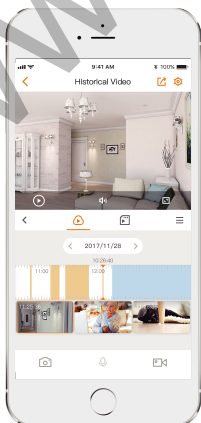

Wi-Fi

IEEE802.11b/g/n (2,4 ГГц)

Следите за тем, что вам важно

С облачным сервисом у вас будет доступ к оборудованию, пока есть выход в сеть Интернет. Вы сможете вести постоянную запись видео или по детекции движения в облако и воспроизводить их в любое время в любом месте.