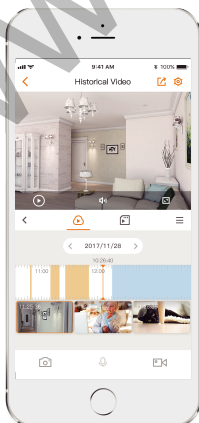

Dome Lite 4MP

Цилиндрическая Wi-Fi
видеокамера 4Мп H.265

Bullet Lite 4Мп обеспечивает 4-мегапиксельный мониторинг в реальном времени с возможностью выбора объектива 2,8 мм или 3,6 мм, поддерживает новейшее сжатие H.265, что позволяет сэкономить до 50% пропускной способности и хранилища. Сертифицированная по стандарту IP67, камера может использоваться на улице при различных погодных условиях.

Уведомление о тревоге

Отправляет мгновенные оповещения о движении на ваш мобильный телефон

Слот micro SD

Поддержка Micro SD до 128 ГБ

Wi-Fi Connection

IEEE802.11b/g/n (2,4 ГГц)

Облачный сервис

Потоковое видео, хранение данных и другие возможности