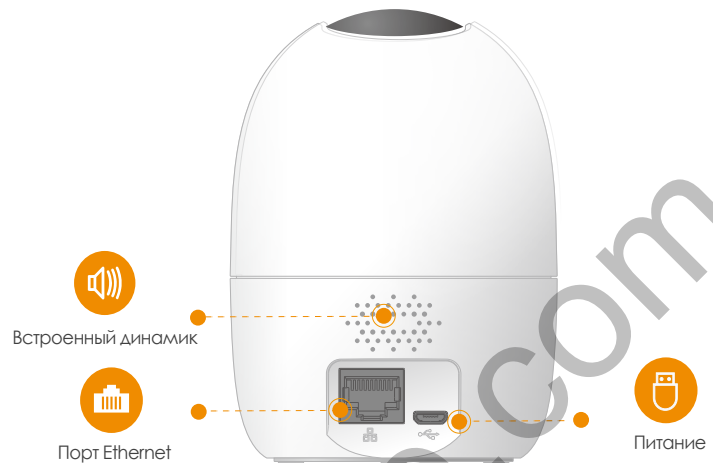

Imou

Ranger 2

Поворотная Wi-Fi видеочка 1080P H.265 с технологией панорамной съемки

С возможностью прямого мониторинга 1080P Full HD, панорамы 0 ~ 355 ° и наклона -5 ~ 80 ° Ranger 2 обеспечивает полное покрытие каждого уголка вашего дома. Функция обнаружения людей быстро находит объекты на изображениях и немедленно отправляет вам уведомление. Режим конфиденциальности помогает сохранить личное пространство, когда вы дома, а функция Smart Tracking позволяет камере следить за движущимися объектами, когда она обнаруживает движение.

-  **Разрешение видео 1080P FHD**
Вы можете увидеть больше, чем при разрешении 720P
-  **Интеллектуальное видеонаблюдение**
Автоматическое отслеживание движущихся объектов
-  **Приватный режим**
Скрыть объектив, чтобы сохранить приватность
-  **Обнаружение человека**
Быстро находит людей проникших в дом
-  **Тревожный сигнал по звуковому сигналу**
Отправляет оповещения на ваш смартфон при обнаружении нетипичного звука
-  **Уведомление о тревоге**
Отправляет мгновенные оповещения на ваш мобильный телефон при в момент обнаружения действия
-  **Встроенная сирена**
Отпугивает чужаков от дома
-  **Диверсифицированное хранилище**
Поддерживает NVR, облачное хранилище или карту Micro SD (до 256 ГБ)
-  **Двусторонняя аудиосвязь**
Оставайтесь на связи с членами семьи и домашними животными

Вид спереди

Вид сзади

Технические характеристики

Видеокамера

1/2.7" 2Мп CMOS
 2Мп (1920 x 1080)
 Дальность ИК-подсветки до 10м
 Фиксированный объектив 3.6мм
 Угол обзора: 93° (Гориз), 48° (Верт), 115° (Диал)
 Поворот 0~355° по горизонтали и -5°~80° по вертикали