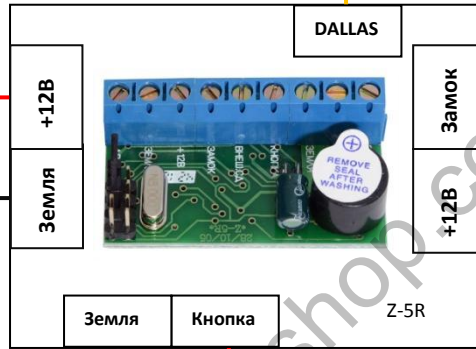

BBGP-123

Matrix-II

+12B Земля DATA0

YM-280(LED)-DS

Земля
+12B

+12B
Земля

Замок
+12B

Земля Кнопка Z-5R

AD-430

4 PIN
Разъем

Вызывная
панель

NO COM
EXIT-805L
+12B Земля