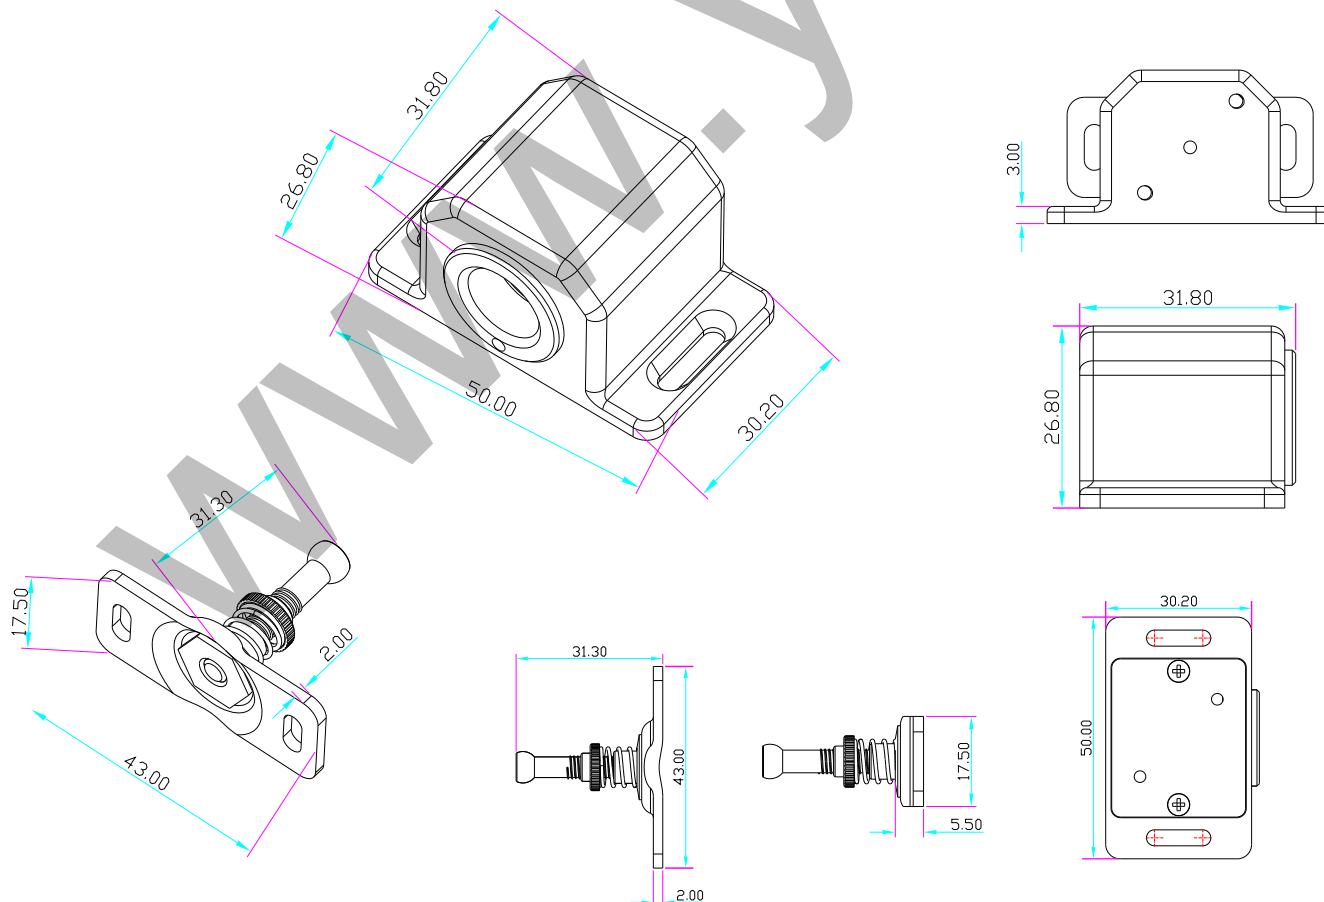

YLI ELECTRONIC

Электрический замок для шкафчика

Модель: YE-304

Характеристики

Размеры замка: 50Lx30.2Wx26.8H(mm)

Сила удержания: до 150 кг

Напряжение: 12VDC

Ток: 100mA

Подходит для: шкафчик, витрина

Рабочая температура: -30°C~ +50°C

Относительная влажность: >9 5%

Вес: 0.18kg

Установка

Размеры

Optional pin