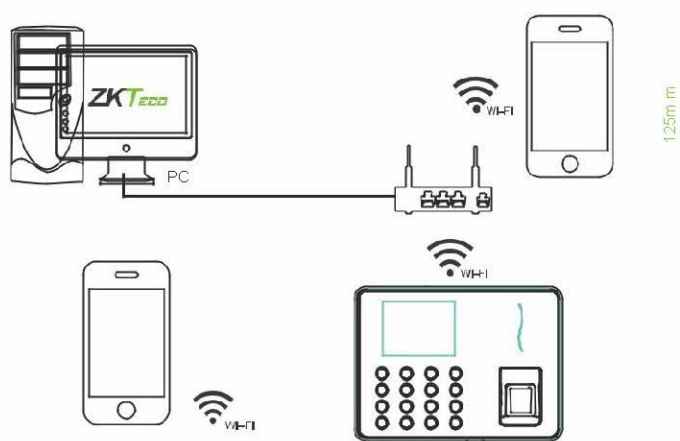

WL30

Беспроводной терминал Учета рабочего времени

WL30 –терминал учета рабочего времени по отпечатку пальца с Wi-Fi модулем. С функцией Wi-Fi пользователю не нужно подключать кабель Ethernet, он может работать в режиме точки доступа и позволяет подключать мобильные APP-подключения и осуществлять вход / выход и загружать записи напрямую. Использование нового считывателя отпечатков пальцев ZK гарантирует стабильную работу при сильном источнике света и высокую точность проверки влажных и грубых пальцев.

Особенности

- Wi-Fi, USB client & host
- Стабильная работа при ярком освещении
- Инфракрасная функция автоматического включения для экономии
- Быстрое распознавание сухих, мокрых, грубых пальцев
- Облачное решение Time Cube
- Мобильное приложение APP TA Assistant для загрузки отчетов
- Встроенная SSR Excel программа, управление сменами

Технические характеристики

Отпечатки	1000 / 1500 (без SSR)
Версия алгоритма	ZKFinger VX10.0
Память событий	50,000
Экран	2.8-дюймовый TFT
Интерфейсы	Wi-Fi, USB-Host, USB-Client
Стандартные функции	SSR, DST, Звонок, Самостоятельный запрос, Авто переключение статусов, T9 Ввод, 9 –значный ID
Оptionальные функции	TA APP мобильное приложение Облачное решение Time Cube
Питание	DC 5V 0.8A
Температура эксплуатации	0 °C- 45 °C
Влажность	20%-80%
Размеры	168 x 125 x 37.5 мм

Конфигурация

Размеры