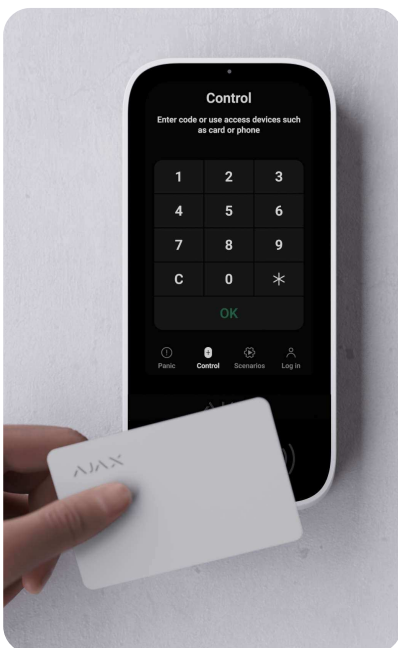

DESFire®

Найкращий досвід розумного керування

KeyPad TouchScreen — клавіатура з сенсорним екраном для керування системою Ajax. Пристрій активується, коли до нього підносиш руку, та має автоматично регульовану підсвітку. Інтерфейс наслідує застосунок Ajax, тож користувач легко зорієнтується в елементах керування. Сенсорний екран діагоналлю 5 дюймів дає змогу швидко побачити поточний режим охорони будь-якої групи пристроїв.

Автоматичне пробудження та регулювання яскравості

Сповіщення про несправності під час встановлення під охорону

Зручне керування групами пристроїв

Звукова індикація тривог та подій

Керування автоматизацією

Клавіатура має окремий екран керування пристроями автоматизації. Він уміщує до 6 кнопок, кожна з яких керує одним пристроєм або групою пристроїв. Завдяки групам зручніше керувати кількома вимикачами, реле або розетками.

Швидка та захищена авторизація

Картка Pass і брелок Tag

Використання Pass і Tag фіксується у стрічці подій застосунків Ajax. Адміністратор системи може будь-якої миті скасувати чи обмежити права доступу пристрою безконтактної авторизації.