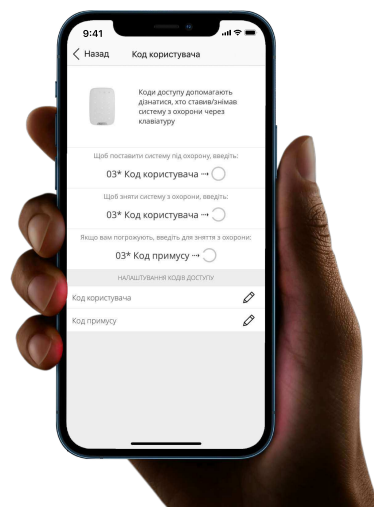

Комплексний захист у надзвичайних ситуаціях

KeyPad TouchScreen захищений від спроб зловмисників підібрати код — екран блокується, якщо три рази поспіль ввести неправильний код. Клавіатура керується тільки авторизованими в застосунку картками, брелоками та смартфонами, тож увійти до системи зі стороннім пристроєм доступу неможливо. Корпус оснащений тампером проти злому. В разі саботажу охоронна компанія та користувачі отримують відповідні сповіщення.