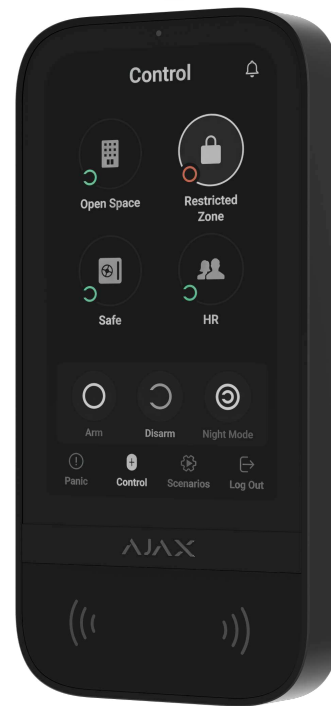

KeyPad TouchScreen Jeweller

Бездротова клавіатура з сенсорним екраном і безконтактною авторизацією.

Для роботи потрібен хаб Ajax.
Детальна інформація за
посиланням:

 ajax.systems/support/devices/keypad-touchscreen/

DESFire®

Найкращий досвід розумного керування

KeyPad TouchScreen — клавіатура з сенсорним екраном для керування системою Ajax. Пристрій активується, коли до нього підносиш руку, та має автоматично регульовану підсвітку. Інтерфейс наслідує застосунок Ajax, тож користувач легко зорієнтується в елементах керування. Сенсорний екран діагоналлю 5 дюймів дає змогу швидко побачити поточний режим охорони будь-якої групи пристроїв.

Про тривоги, відчинення дверей та затримки на вхід/вихід додатково сповіщає звукова індикація, гучність якої можна налаштувати в застосунках. Також клавіатура сповіщає користувачів про несправності під час встановлення під охорону. Це допомагає виявити причини помилок і збоїв.

Клавіатура має окремий екран керування пристроями автоматизації. Він уміщує до 6 кнопок, кожна з яких керує одним пристроєм або групою пристроїв. Завдяки групам зручніше керувати кількома вимикачами, реле або розетками.