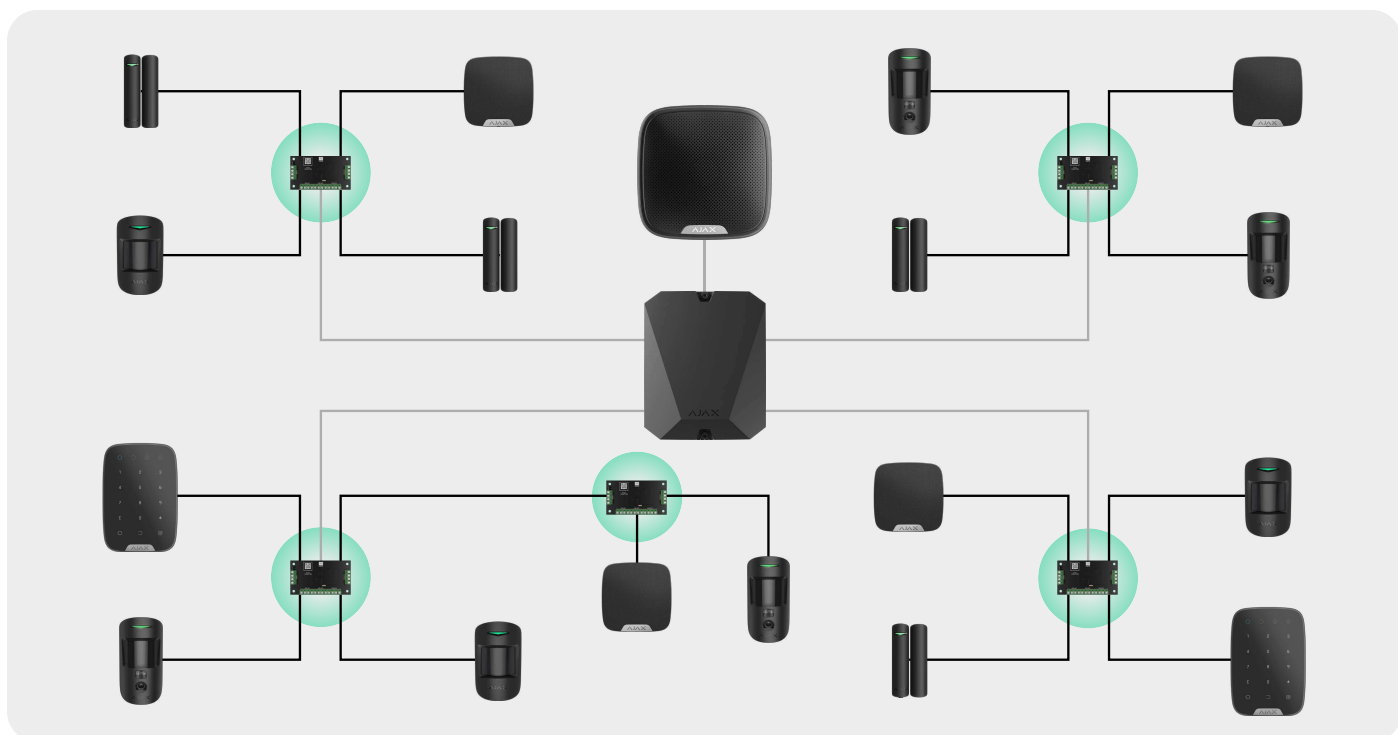

LineSplit Fibra

Модуль, що розгалужує одну лінію Fibra на чотири.

3
GRADE
EN 50131

PD 6662
2017

Це дротовий пристрій продуктової лінійки Fibra. Тільки акредитовані партнери Ajax Systems можуть встановлювати, продавати й адмініструвати продукти Fibra.

Створений для розгалуження лінії Fibra

Модуль LineSplit розгалужує одну лінію Fibra на чотири. Кожна вихідна лінія пристрою може мати довжину до 2000 м у разі під'єднання за допомогою витвої пари U/UTP cat.5. LineSplit можна встановлювати в будь-якій точці лінії, зокрема після іншого LineSplit.

Стійкість до саботажу

- Тривога тампера¹
- Захист від підміни
- Автентифікація пристрою

Fibra

технологія зв'язку

- Дротовий зв'язок із хабом на відстані до 2000 м
- Зашифроване з'єднання
- Регулярні опитування для визначення поточного стану пристрою
- Довжина дротового з'єднання — до 2000 м для кожної з чотирьох вихідних ліній²

¹ — Сповіщення про спроби розбити або відчинити Case. Case продається окремо.

² — За використання кабелю U/UTP cat.5, 4 × 2 × 0,51.

Легке встановлення у Case

- LineSplit Fibra встановлюється в Case
- Case має оптимально розташовані канали для дротів, спеціальні тримачі для модуля й тампер
- Доступний у кількох варіаціях різних розмірів