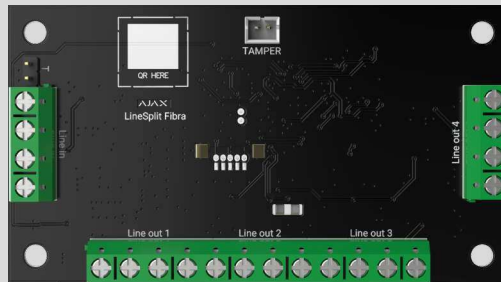

LineSplit Fibra

Модуль, що розгалужує одну лінію Fibra на чотири.

3
GRADE
EN 50131

PD 6662
2017

Це дротовий пристрій продуктової лінійки Fibra. Тільки акредитовані партнери Ajax Systems можуть встановлювати, продавати й адмініструвати продукти Fibra.

Створений для розгалуження лінії Fibra

Модуль LineSplit розгалужує одну лінію Fibra на чотири. Кожна вихідна лінія пристрою може мати довжину до 2000 м у разі під'єднання за допомогою витвої пари U/UTP cat.5. LineSplit можна встановлювати в будь-якій точці лінії, зокрема після іншого LineSplit.

Стійкість до саботажу

- Тривога тампера¹
- Захист від підміни
- Автентифікація пристрою

Fibra

технологія зв'язку

- Дротовий зв'язок із хабом на відстані до 2000 м
- Зашифроване з'єднання
- Регулярні опитування для визначення поточного стану пристрою
- Довжина дротового з'єднання — до 2000 м для кожної з чотирьох вихідних ліній²

¹ — Сповіщення про спроби розбити або відчинити Case. Case продається окремо.

² — За використання кабелю U/UTP cat.5, 4 × 2 × 0,51.

Легке встановлення у Case

- LineSplit Fibra встановлюється в Case
- Case має оптимально розташовані канали для дротів, спеціальні тримачі для модуля й тампер
- Доступний у кількох варіаціях різних розмірів