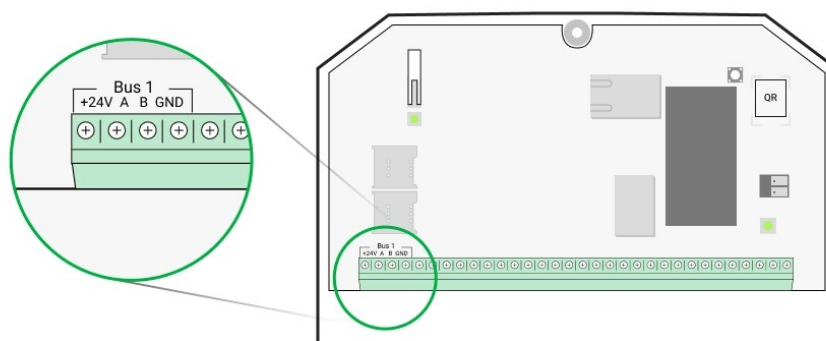

- 1 — Внешнее питание
- 2 — Резервный аккумулятор

- **+24V** — фаза питания
- **A, B** — сигнальные клеммы
- **GND** — земля