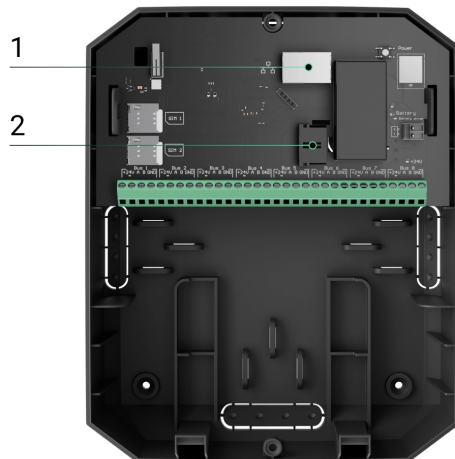

00:00

00:03

1 – Разъём для Ethernet-кабеля.

2 – Разъём для кабеля питания.

1 – Слот для установки первой карты micro-SIM.

2 – Слот для установки второй карты micro-SIM.

Добавить и настроить **Hub Hybrid** можно только в PRO-приложениях Ajax.