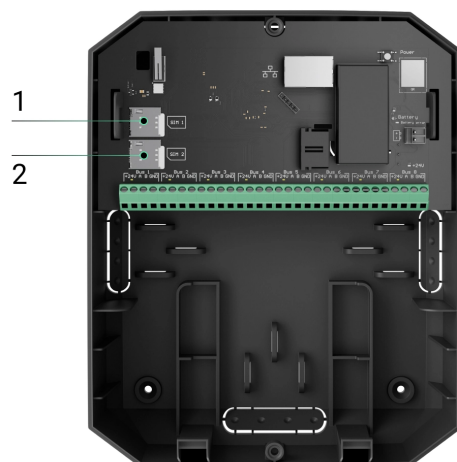

00:00

00:03

1 – Разъём для Ethernet-кабеля.

2 – Разъём для кабеля питания.

1 – Слот для установки первой карты micro-SIM.

2 – Слот для установки второй карты micro-SIM.

Добавить и настроить **Hub Hybrid** можно только в PRO-приложениях Ajax.