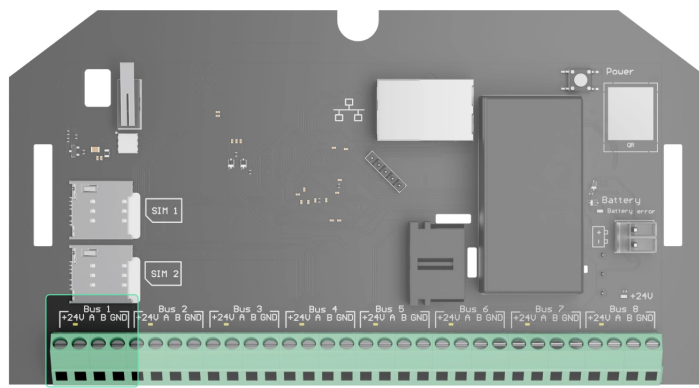

Обновлено 18 июля, 2022

Аккумулятор не входит в комплект Hub Hybrid (2G) / (4G).

Соблюдайте полярность и порядок подключения проводов при монтаже устройств Fibra.

Hub Hybrid оснащён 3 каналами связи для соединения с сервером Ajax Cloud: Ethernet и двумя сим-картами. Это позволяет подключить хаб к трём разным провайдерам связи одновременно. Если какой-то из