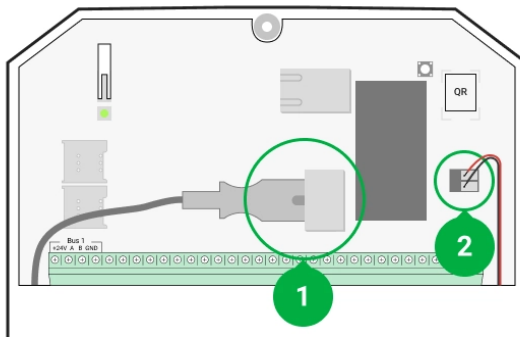

■ Как рассчитать длину проводной связи

Перед монтажом датчиков и устройств убедитесь, что выбрали оптимальное место их расположения и оно соответствует условиям руководства пользователя. Кабели должны быть скрыты от посторонних глаз и находиться в труднодоступном для злоумышленников месте, чтобы уменьшить вероятность

саботажа. В идеале — кабели должны быть зашиты в стены, пол и/или потолок.
Перед финальным монтажом проведите тест уровня сигнала Fibra.

Hub Hybrid поддерживает подключение только по топологии **Звезда**.
Подключение по топологии **Кольцо** будет реализовано в следующих обновлениях OS Malevich.