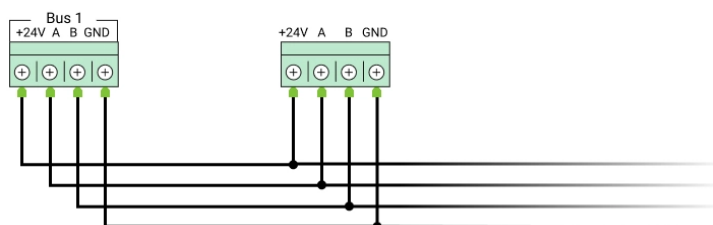

- **+24V** — фаза питания
- **A, B** — сигнальные клеммы
- **GND** — земля

Hub Hybrid

устройство Fibra