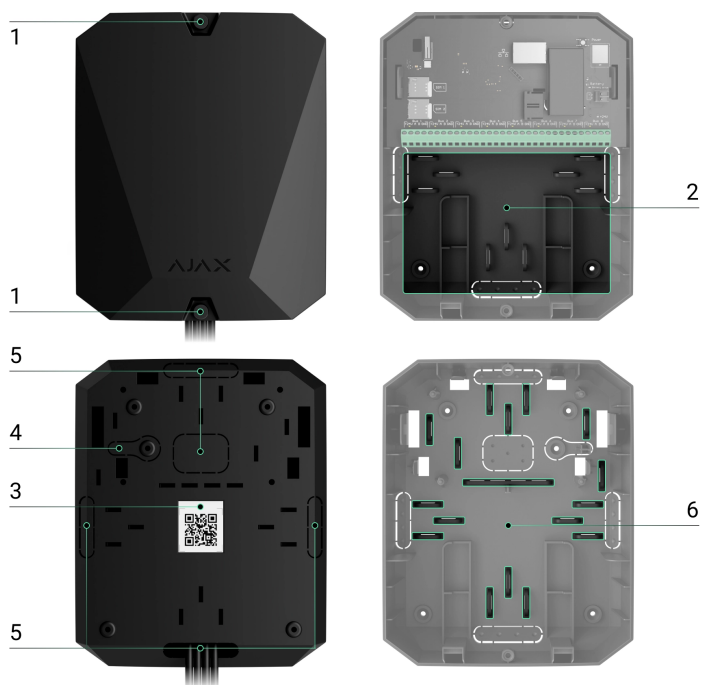

Обновлено 18 июля, 2022

Аккумулятор не входит в комплект Hub Hybrid (2G) / (4G).

Соблюдайте полярность и порядок подключения проводов при монтаже устройств Fibra.

Hub Hybrid оснащён 3 каналами связи для соединения с сервером Ajax Cloud: Ethernet и двумя сим-картами. Это позволяет подключить хаб к трём разным провайдерам связи одновременно. Если какой-то из