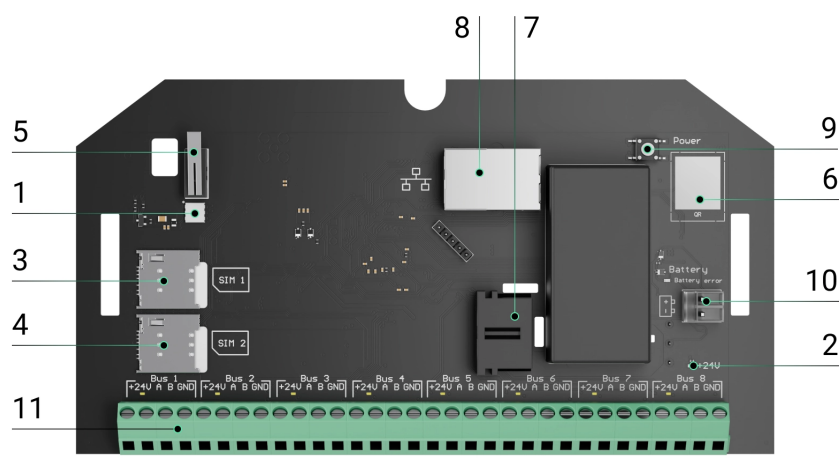

Обновлено 18 июля, 2022

Аккумулятор не входит в комплект Hub Hybrid (2G) / (4G).

Соблюдайте полярность и порядок подключения проводов при монтаже устройств Fibra.

Hub Hybrid оснащён 3 каналами связи для соединения с сервером Ajax Cloud: Ethernet и двумя сим-картами. Это позволяет подключить хаб к трём разным провайдерам связи одновременно. Если какой-то из

каналов связи будет недоступен, хаб автоматически переключится на другой и проинформирует пульт охранной компании и пользователей системы.

При обнаружении попытки глушения система переходит на свободную радиочастоту и отправляет уведомления на пульт охранной компании и пользователям системы.