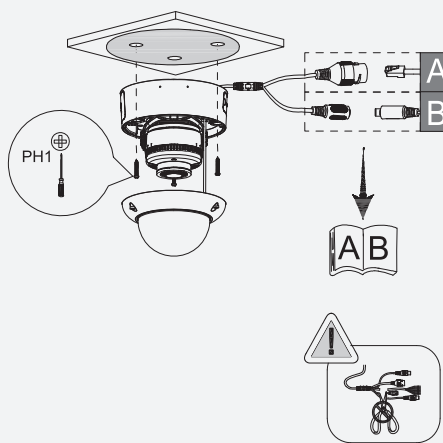

# Dome Network Camera

Installation Guide

V1.0.0

1.1

Optional

1.2

2.1.1

2.1.2

2.1.3

2.1.4

2.2.1

2.2.2

2.2.3

2.2.4