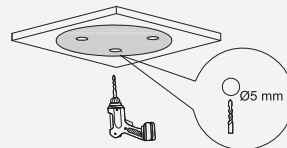

# Dome Network Camera

Installation Guide

V1.0.0

1.1

Optional

1.2

2.1.1

2.1.2

2.1.3

2.1.4

2.2.1

2.2.2

2.2.3

2.2.4