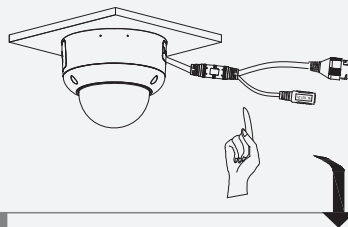

# Dome Network Camera

Installation Guide

V1.0.0

1.1

Optional

1.2

2.1.1

2.1.2