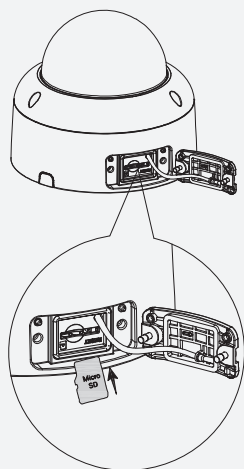

# Dome Network Camera

Installation Guide

V1.0.0

1.1

Optional

1.2

2.1.1

2.1.2

2.1.3

2.1.4

2.2.1

2.2.2

2.2.3

2.2.4