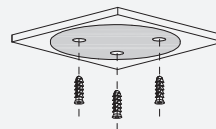

# Dome Network Camera

Installation Guide

V1.0.0

1.1

Optional

1.2

2.1.1

2.1.2

2.1.3

2.1.4

2.2.1

2.2.2

2.2.3

2.2.4