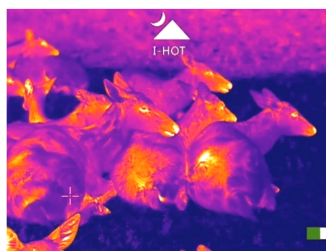

Даний пристрій створено для використання в таких сценаріях, як патрулювання, боротьба з неправомірною діяльністю, пошук і порятунок, походи, подорожі та полювання тощо.

DALI **IRTECH**

З питань співпраці звертайтеся за посиланням:
www.viatec.ua