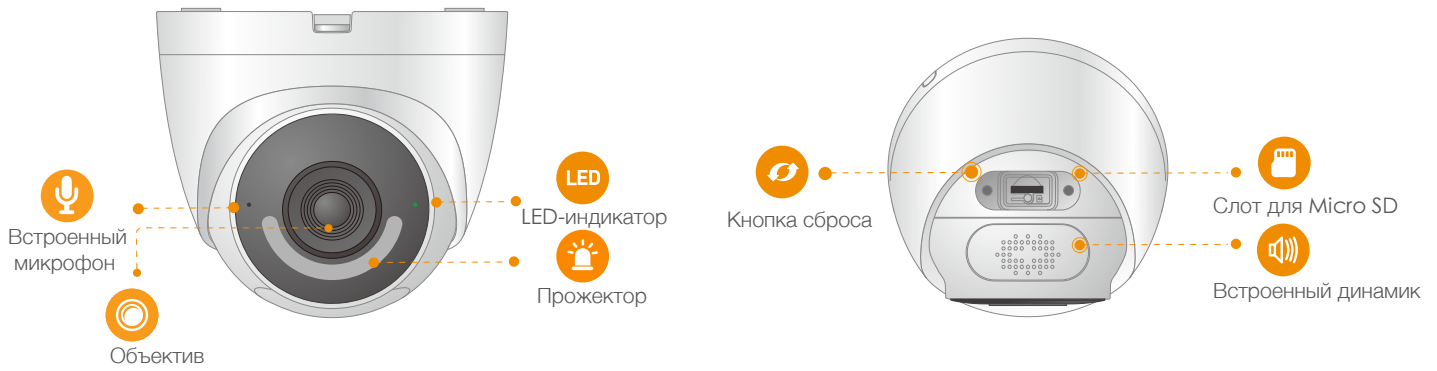

Двусторонняя аудиосвязь

Оставайтесь на связи с членами семьи и домашними животными

Распознавание человека

Быстро определяет человека и запускает тревогу

IP67

Подходит для установки на улице

Wi-Fi

IEEE802.11b/g/n (2.4Гц)

Слот micro SD

Поддержка micro SD до 256 ГБ

Облачный сервис

Потоковое видео, хранение данных, уведомления о тревоге и другие возможности

Следите за тем, что вам важно

С облачным сервисом у вас будет доступ к устройству, пока есть выход в сеть Интернет. Вы сможете вести постоянную запись видео или по детекции движения в облако и воспроизводить их в любое время в любом месте.

Технические характеристики

Видеокамера

1/2.7" 2Мп CMOS
 2Мп (1920 x 1080)
 Дальность ИК-подсветки до 30м
 Фиксированный объектив 2.8мм/ 3.6мм/ 6мм
 Угол обзора: 2.8мм: 114°(Г.), 59°(В.), 135°(Д.)
 3.6мм: 93°(Г.), 48°(В.), 118°(Д.)
 6мм: 55°(Г.), 31°(В.), 62°(Д.)