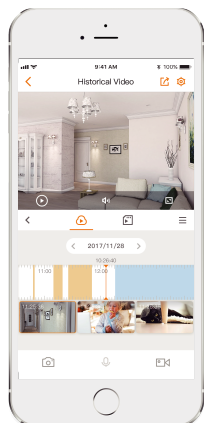

Разрешение видео 1080P FHD

Вы можете увидеть больше, чем при разрешении 720P

Отпугивание

Отпугивание нежелательных посетителей с помощью встроенных прожектора и сирены 110 дБ

Кодек H.265

Сохраняйте видео отличного качества, занимая меньше места на диске

Двусторонняя аудиосвязь

Оставайтесь на связи с членами семьи и домашними животными

Распознавание человека

Быстро определяет человека и запускает тревогу

IP67

Подходит для установки на улице

Wi-Fi

IEEE802.11b/g/n (2.4Гц)

Слот micro SD

Поддержка micro SD до 256 ГБ

Облачный сервис

Потоковое видео, хранение данных, уведомления о тревоге и другие возможности

Следите за тем, что вам важно

С облачным сервисом у вас будет доступ к устройству, пока есть выход в сеть Интернет. Вы сможете вести постоянную запись видео или по детекции движения в облако и воспроизводить их в любое время в любом месте.