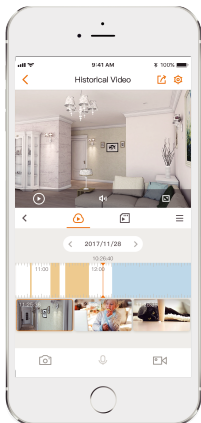

-  **Разрешение видео 1080P FHD**
Вы можете увидеть больше, чем при разрешении 720P
-  **Полностью без проводов**
Свободна от сетевых проводов и проблем с электропроводкой
-  **Аккумуляторная батарея**
Питание DC 5В/1А
*строенный аккумулятор
-  **ИК-датчик**
Высококачественный пассивный ИК-датчик позволяет уменьшить число ложных тревог
-  **Двусторонняя аудиосвязь**
Общайтесь с посетителями в реальном времени
-  **Кодек H.265**
Более качественное видео, требующее меньше места для хранения
-  **IP65**
Подходит для установки на улице
-  **Облачный сервис**
Потоковое видео, хранение данных, тревожные уведомления и другие возможности
-  **Локальное архивирование**
Подключите USB-накопитель к базовой станции для записи и архивирования видео