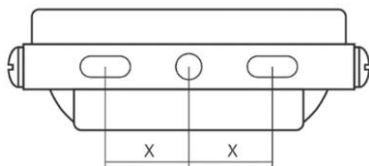

Правила установки і експлуатації

1. Достаньте виріб з упаковки і перевірте на наявність механічних пошкоджень.

2. Переконайтеся у відсутності напруги живлення мережі.

3. Міцно закріпіть кронштейн прожектора на поверхні за допомогою мінімум двох шурупів (в комплект не входять, вибір шурупів залежить від типу поверхні для кріплення), як показано на малюнку 1.