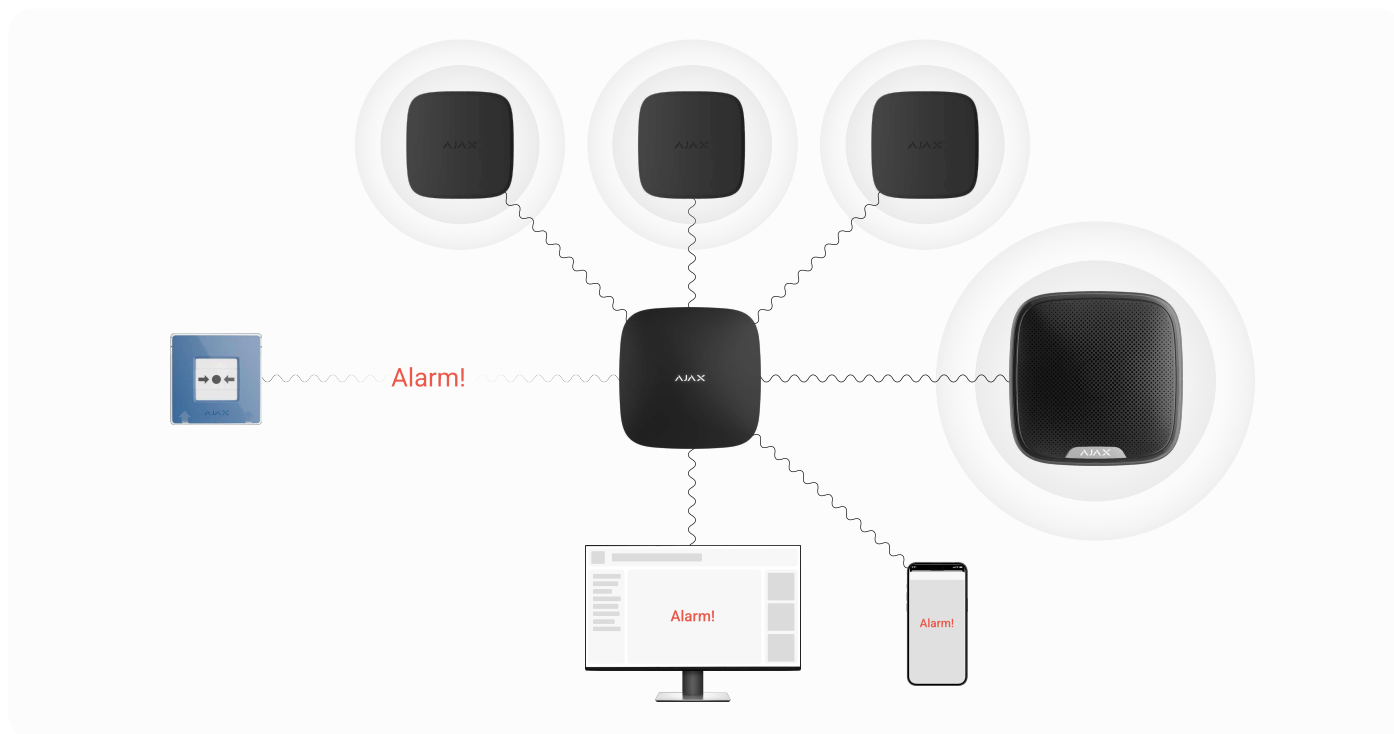

Продуктовая линейка Baseline

ManualCallPoint (Blue) Jeweller

Беспроводная настенная кнопка для активации пожарной тревоги вручную

Принцип работы

При нажатии кнопки ManualCallPoint активируются встроенные сирены всех пожарных датчиков в системе. При этом сигнал тревоги отправляется пользователям. Доставка тревоги на пульт центрального наблюдения (ПЦН) опциональна и настраивается в приложениях Ajax. Кнопка также может активировать охранные сирены и запускать сценарии автоматизации. Вся информация мгновенно доступна в приложениях Ajax: какое устройство сработало, где и когда. Сигнал тревоги остается активным, пока его не сбросит вручную с помощью ключа (входит в комплект).

Надежное железо

- До 7 лет работы от батарей
- Механизм кнопки с минимумом подвижных деталей для уменьшения риска отказа
- Прозрачная защитная крышка для предотвращения случайных нажатий
- Светодиодная индикация состояния тревоги
- Тампер против взлома

Взаимоконтроль элементов системы

- Регулярные опросы, чтобы видеть текущие состояния устройств в приложениях
- Автоматическая самодиагностика каждого устройства и отчетность хаба
- До 1700 м беспроводной связи и вдвое больше с ретранслятором
- Данные зашифрованы во время передачи
- Мгновенные оповещения о необходимости обслуживания

Быстрый монтаж и настройка

- Крепежная панель SmartBracket для монтажа без необходимости разбирать корпус
- Добавление на хаб через QR-код
- Удаленное управление и настройка в приложениях
- Замок, надежно фиксирующий устройство на SmartBracket
- Ключ для сброса тревоги