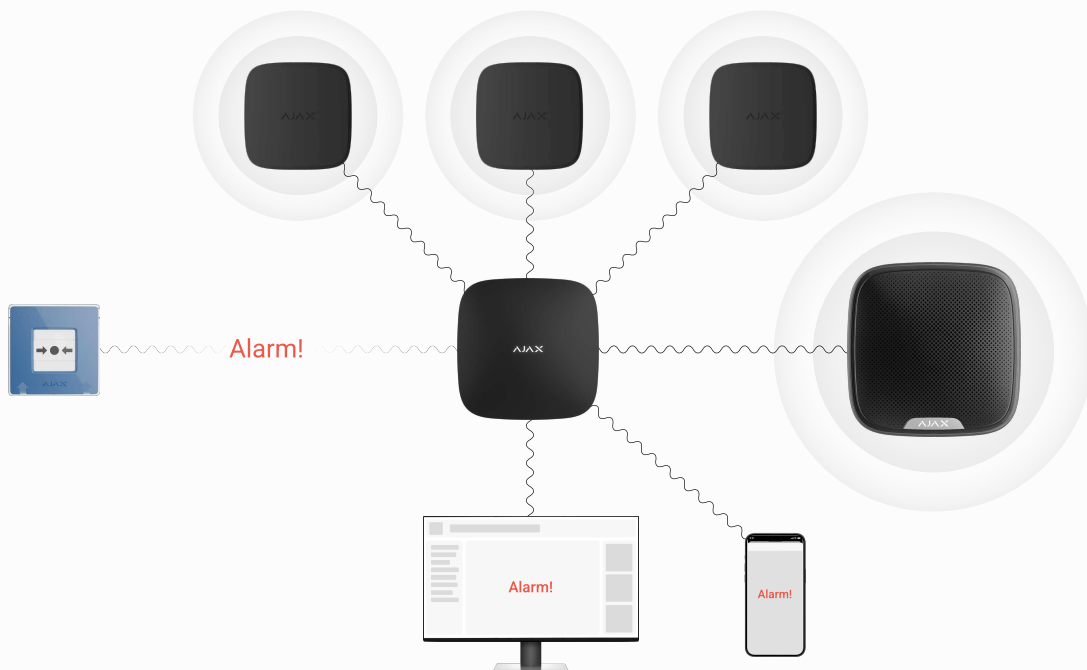

Продуктова лінійка Baseline

ManualCallPoint (Blue) Jeweller

Бездротова настінна кнопка для активації пожежної тривоги вручну

Принцип роботи

За натисканням кнопки ManualCallPoint активуються вбудовані сирени всіх пожежних датчиків в системі. Водночас сигнал тривоги надсилається користувачам. Доставлення тривоги на пульт центрального спостереження (ПЦС) опціональне та налаштовується в застосунках Ajax. Кнопка також може активувати охоронні сирени та запускати сценарії автоматизації. Вся інформація миттєво доступна в застосунках Ajax: який пристрій спрацював, де і коли. Сигнал тривоги залишається активним, поки його не скинути вручну за допомогою ключа (входить у комплект).

Надійне залізо

- До 7 років роботи від батарей
- Механізм кнопки з мінімумом рухливих деталей для зменшення ризику відмови
- Прозора захисна кришка для захисту від випадкових натискань
- Світлодіодна індикація стану тривоги
- Тампер проти злому

Взаємоконтроль елементів системи

- Регулярні опитування, щоб бачити поточні стани пристроїв в застосунках
- Автоматична самодіагностика кожного пристрою та звітність хабу
- До 1700 м бездротового зв'язку та вдвічі більше з ретранслятором
- Дані зашифровані під час передавання
- Миттєві сповіщення про необхідність обслуговування

Швидкий монтаж та налаштування

- Кріпильна панель SmartBracket для монтажу без необхідності розбирати корпус
- Додавання на хаб через QR-код
- Дистанційне керування та налаштування у застосунках
- Замок, що надійно фіксує пристрій на SmartBracket
- Ключ для скидання тривоги