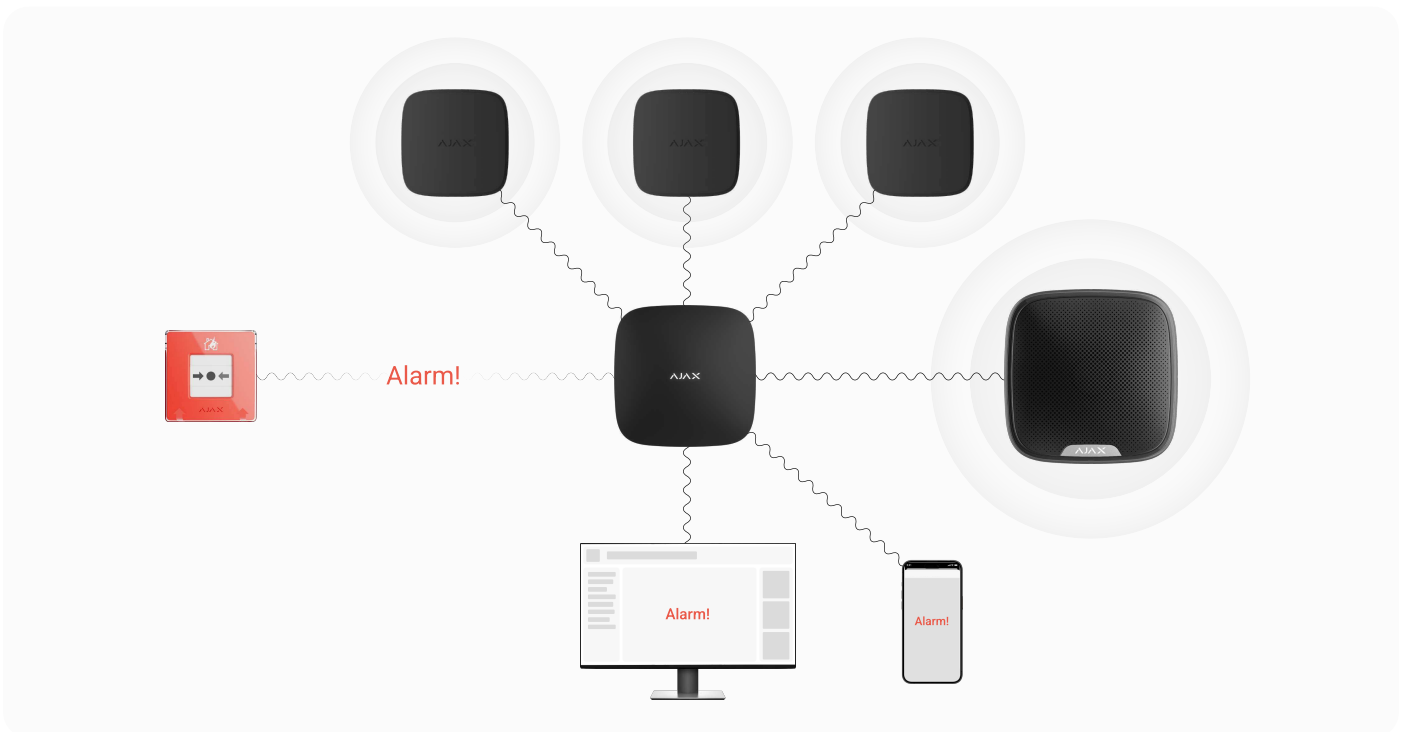

Продуктова лінійка Baseline

ManualCallPoint (Red) Jeweller

Бездротова настінна кнопка для активації пожежної тривоги вручну

EN
54-11:2001
A1:2005

Принцип роботи

За натисканням кнопки ManualCallPoint активуються вбудовані сирени всіх пожежних датчиків в системі. Водночас сигнал тривоги надсилається користувачам та на пульт центрального спостереження (ПЦС). Кнопка також може активувати охоронні сирени та запускати сценарії автоматизації. Вся інформація миттєво доступна в застосунках Ajax: який пристрій спрацював, де і коли. Сигнал тривоги залишається активним, поки його не скинути вручну за допомогою ключа (входить у комплект).

Надійне залізо

- До 7 років роботи від батарей
- Механізм кнопки з мінімумом рухливих деталей для зменшення ризику відмови
- Прозора захисна кришка для захисту від випадкових натискань
- Світлодіодна індикація стану тривоги
- Тампер проти злому

Взаємоконтроль елементів системи

- Регулярні опитування, щоб бачити поточні стани пристроїв в застосунках
- Автоматична самодіагностика кожного пристрою та звітність хабу
- До 1700 м бездротового зв'язку та вдвічі більше з ретранслятором
- Дані зашифровані під час передавання
- Миттєві сповіщення про необхідність обслуговування

Швидкий монтаж та налаштування

- Кріпильна панель SmartBracket для монтажу без необхідності розбирати корпус
- Додавання на хаб через QR-код
- Дистанційне керування та налаштування у застосунках
- Замок, що надійно фіксує пристрій на SmartBracket
- Ключ для скидання тривоги