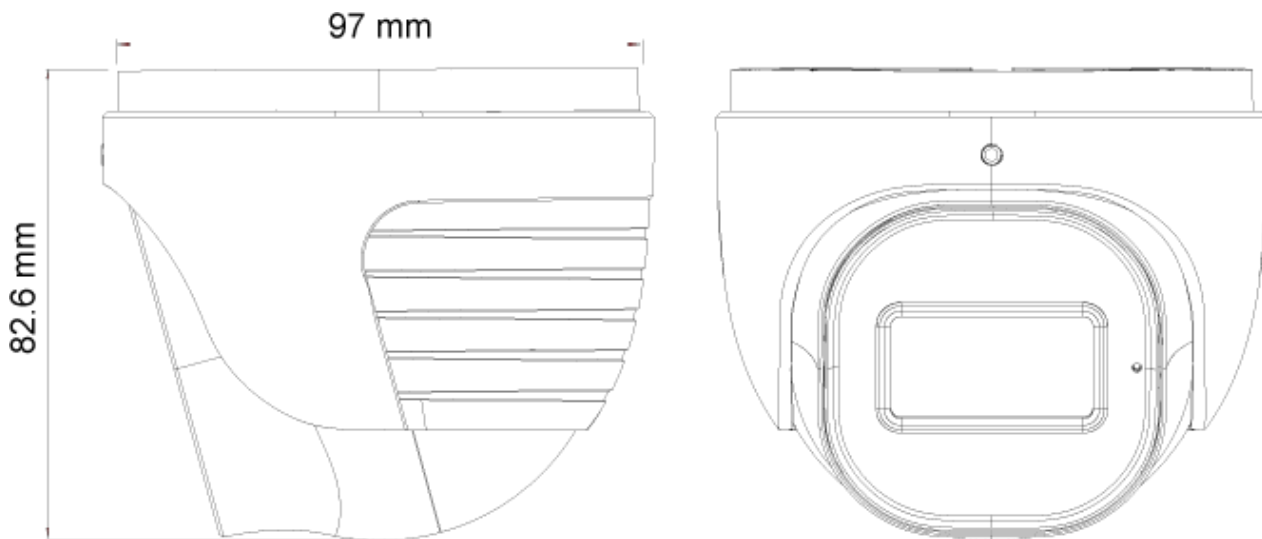

РОЗМІРИ

АКСЕСУАРИ

For DI-Fixed Lens & DV-Fixed Lens