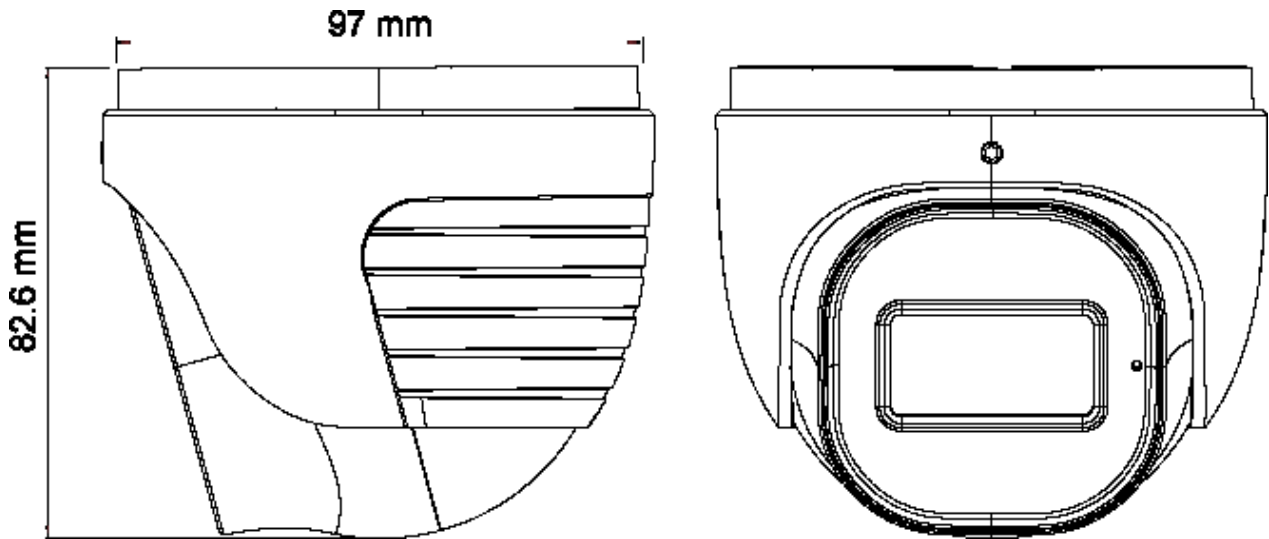

РОЗМІРИ

АКСЕСУАРИ

For DI-Fixed Lens & DV-Fixed Lens