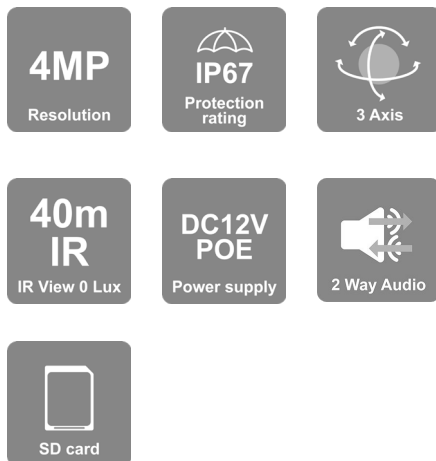

## 40M IR 4MP ЦИЛІНДРИЧНА КАМЕРА З DDA2 АНАЛІТИКОЮ, ВБУДОВАНИМ ЗАХИСТОМ CHECK POINT, З ФІКСОВАНИМ ОБ'ЄКТИВОМ ТА ТЕХНОЛОГІЄЮ "DUAL SYSTEM"

Оснащена фіксованим об'єктивом 3,6 мм, ця камера з роздільною здатністю 4 Мп призначена для спостереження на середніх відстанях (до 40 м) як усередині, так і ззовні приміщень. З новою технологією "Dual System", камера може самостійно виявляти внутрішні аномалії, що робить її більш стійкою до проблем, пов'язаних з програмним забезпеченням. Камера пропонує широкі можливості для аналітики, від розпізнавання облич до видатної функції DDA Analytics (Detect, Distinguish, Alert), яка може виконувати розпізнавання об'єктів і їх підрахунок, а також нової функції DDA2, яка може визначити такі характеристики, як вік, колір, стать, марка транспортного засобу і багато іншого. Камера I4-340IPEN-36-V4 покликана покласти край хибним тривогам, а завдяки захисту Check Point, забезпечити цілодобовий кіберзахист ваших пристроїв.

### ОСНОВНІ ХАРАКТЕРИСТИКИ

- 4MP
- EYE-SIGHT
- Роздільна здатність 2592×1520
- 3D-DNR
- IP67
- DDA Analytics
- Двостороннє аудіо
- Тривожні входи та виходи