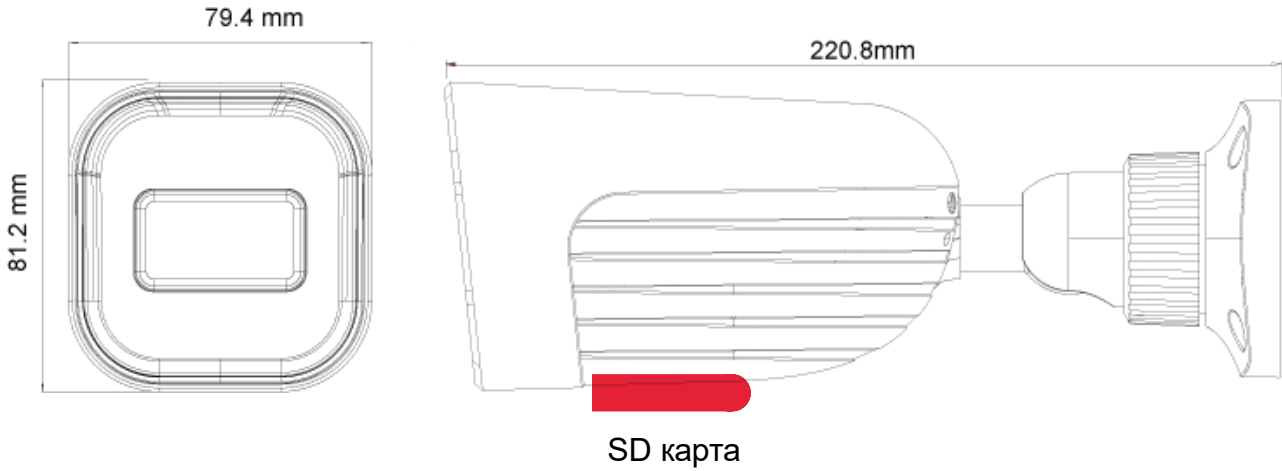

## ТЕХНІЧНІ ХАРАКТЕРИСТИКИ

Матриця	1/2.8" CMOS (16:9)
Ефективні пікселі	2592×1520
Електронний затвор	1/3s ~ 1/100000s
Частота кадрів	1-25/30FPS
День/Ніч	ICR
Мін. рівень освітлення	Day: 0.1lux / Night: 0.005lux (@F1.6, AGC on) 0lux with IR on
Стиснення звуку	G.711A/G.711U
Комунікація	Двостороннє аудіо
Налаштування зображення	AWB, AGC Режим експозиції (Авто) Регулювання чіткості, насиченості, яскравості та контрастності
Покращення зображення	True WDR (120dB), BLC, HLC, ROI
Придушення шуму	3D-DNR
Орієнтація зображення	Дзеркально / Перевернуто
Конфіденційна зона	Так
Виявлення руху	Так
Аналітика	Загальна аналітика: Несанкціоноване втручання в роботу камер ШІ (розпізнавання об'єктів): DDA стерильна зона, DDA перетин лінії, DDA підрахунок об'єктів ШІ (розпізнавання облич): 10 облич на кадр ШІ: Теплова карта DDA2: Розширене розпізнавання об'єктів
DRI Відстань	Виявлення 75.24м Розпізнавання 12.14м Ідентифікація 6.07м
Стиснення відео	H.265+/H.264+/H.265/H.264/MJPEG*
Роздільна здатність	4MP (2592x1520) / 3MP (2304x1296) / 2MP (1920x1080) / D1/QVGA/CIF
Багатопотоковість	Основний потік: 4MP(2592x1520) / 2K (2560x1440) / 3MP / 2MP / 1MP Додатковий потік: 1MP/QVGA/D1/CIF Третій потік: QVGA/D1/CIF (1~30fps)
Бітрейт	64Kbps ~ 4Mbps@H.265 / 64Kbps ~ 6Mbps@H.264
Режим кодування	VBR/CBR
Якість зображення	П'ять рівнів в режимі VBR; Вільне регулювання в режимі CBR
ІЧ-підсвічування	40м (3 потужні ІЧ-світлодіоди)
Об'єктив (кут огляду)	3.6mm (79°)

## РОЗМІРИ