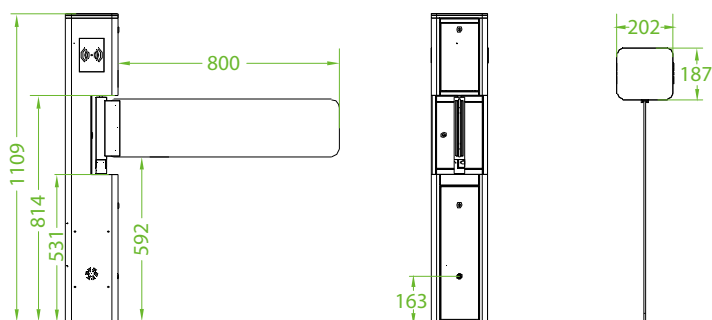

Характеристики

	SBT2000S	SBT2011S	SBT2022S
Считыватель	-	RFID карт	RFID карт и отпечатка пальца
Контроллер	-	PGIC	PGIC
Память RFID карт	-	10 000	100 000
Память шаблонов отпечатка	-	-	3 000
Журнал событий	-	100 000	100 000
Питание	AC 110/220В, 50/60Гц		
Ширина прохода	800		
ИК сенсор	А тип		
Светодиодный индикатор	есть		
Материал корпуса	нержавеющая сталь SUS304		
Материал барьера	Акрил		
	Закаленное стекло (опция: нержавеющая сталь или акрил)		
Тип открывания	поворот		
Анти-паника	есть		
Рабочая температура	-15°C - 60°C		
Влажность	20-93%		
Working Environment	Внутри / снаружи (под навесом)		
Размеры	202 x 187 x 1109 мм		
Размер упаковки	280 x 280 x 1160 мм		
Вес нетто	24 кг		
Вес брутто	41 кг		

Размеры (мм)

Варианты цвета и материала корпуса