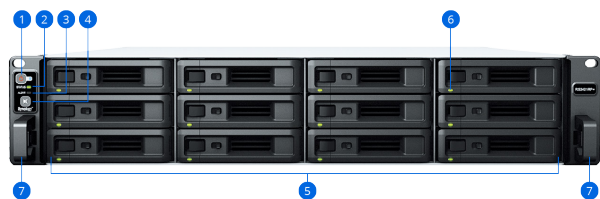

RS2421RP+ (передняя панель)