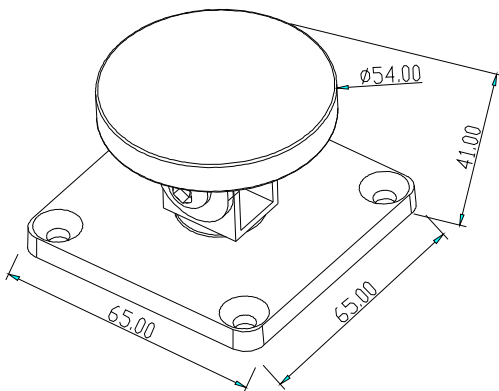

YLI ELECTRONIC

Фіксатор дверей

Модель: YD-606

Характеристики

- Розмір: 80Lx80Wx120H(мм)
- Живлення: 12/24VDC+10%
- Струм: 12V/140mA 24V/70mA
- Сила утримання: 50 кг
- Матеріал: цинк
- Підходить для: всіх видів димозахисних дверей
- Діапазон робочих температур: -10 +55 (14-131F)
- Вологість: 0~90%
- Вага: 1,05 кг

Схема

Встановлення

1. За замовчуванням встановлено значення 24VDC.
2. Щоб використовувати живлення 12VDC, встановіть перемички як показано нижче: