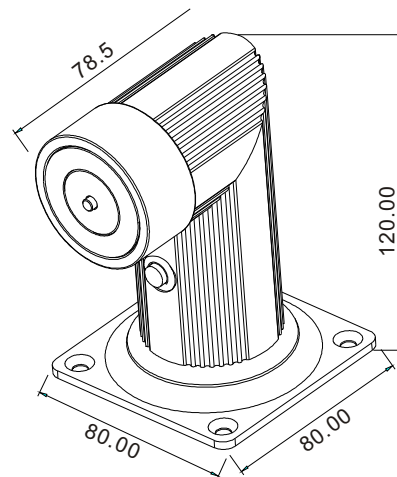

YLI ELECTRONIC

Фіксатор дверей

Модель: YD-606

Характеристики

- Розмір: 80Lx80Wx120H(мм)
- Живлення: 12/24VDC+10%
- Струм: 12V/140mA 24V/70mA
- Сила утримання: 50 кг
- Матеріал: цинк
- Підходить для: всіх видів димозахисних дверей
- Діапазон робочих температур: -10 +55 (14-131F)
- Вологість: 0~90%
- Вага: 1,05 кг

Схема

Встановлення

1. За замовчуванням встановлено значення 24VDC.
2. Щоб використовувати живлення 12VDC, встановіть перемички як показано нижче: