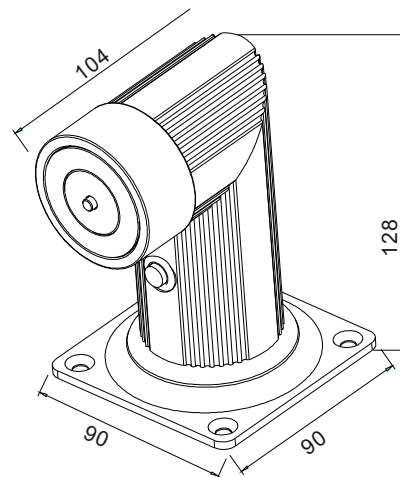

YLI ELECTRONIC

Фіксатор дверей

Модель YD-606L

Характеристики

- Розміри: 90Lx90Wx120H(мм)
- Живлення: 12/24VDC+10%
- Струм: 12V/240mA 24V/120mA
- Сила утримання: 180 кг
- Температура корпусу: $\leq +20^{\circ}\text{C}$
- Підходить для: всіх видів димозахисних дверей
- Для встановлення всередині приміщень
- Діапазон робочих температур: $0 \sim +55^{\circ}\text{C}$
- Вологість: 0~95%
- Вага: 1,8 кг

Схема

Встановлення

1. За замовчуванням встановлено значення 24VDC.
2. Щоб використовувати живлення 12VDC, встановіть перемички як показано нижче: