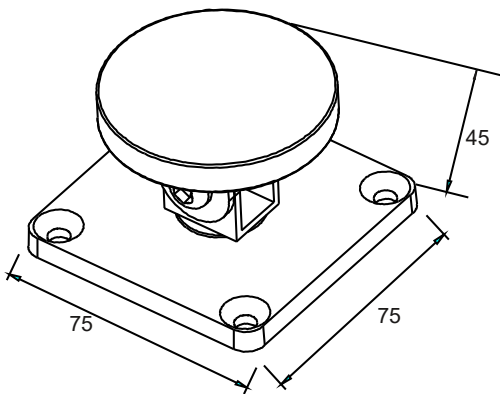

YLI ELECTRONIC

Фіксатор дверей

Модель YD-606L

Характеристики

- Розміри: 90Lx90Wx120H(мм)
- Живлення: 12/24VDC+10%
- Струм: 12V/240mA 24V/120mA
- Сила утримання: 180 кг
- Температура корпусу: $\leq +20^{\circ}\text{C}$
- Підходить для: всіх видів димозахисних дверей
- Для встановлення всередині приміщень
- Діапазон робочих температур: $0 \sim +55^{\circ}\text{C}$
- Вологість: 0~95%
- Вага: 1,8 кг

Схема