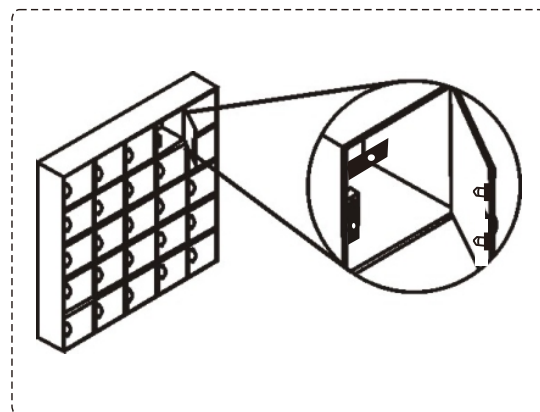

YLI ELECTRONIC

Електричний замок для шафки Модель: YE-301

Характеристики

Розміри замка: 55Дх55Шх25В(мм)
Довжина штиря: 18мм
Діаметр штиря: 7мм
Живлення: 12VDC
Струм: 320mA
Робоча температура: -30°C~ +50°C
Відносна вологість: > 95%
Вага: 0.12кг

Установка

Розміри