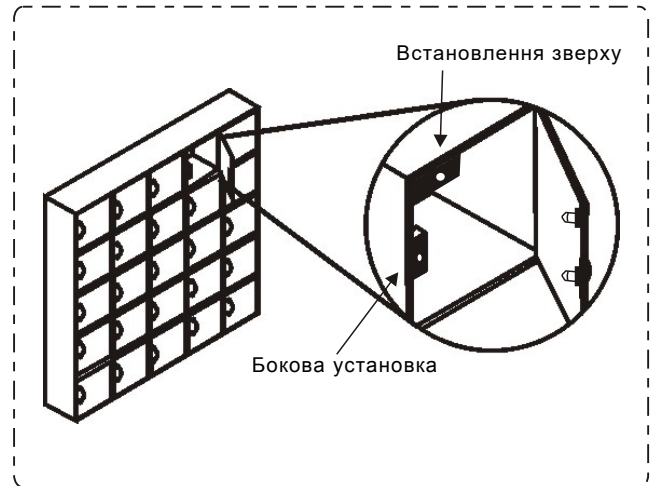

YLI ELECTRONIC

Електрозамок на шафку

Модель: YE-302A/B

Характеристики

- Розміри замка:
54.5Lx41Wx28H(мм) (YE-302A)
52.5Lx27Wx28H(мм) (YE-302B)
- Розміри болта:
10Lx10Wx10H(мм) (YE-302A)
10Lx 8W(мм) (YE-302B)
- Живлення: DC 12V
- Струм: 0.6A
- Температура: -40 ~+50 °C
- Підходить для: Шаф, шухляд, маленьких-дверцят
- Вага:
0.18 кг (YE-302A)
0.14 кг (YE-302B)

Встановлення

Розміри