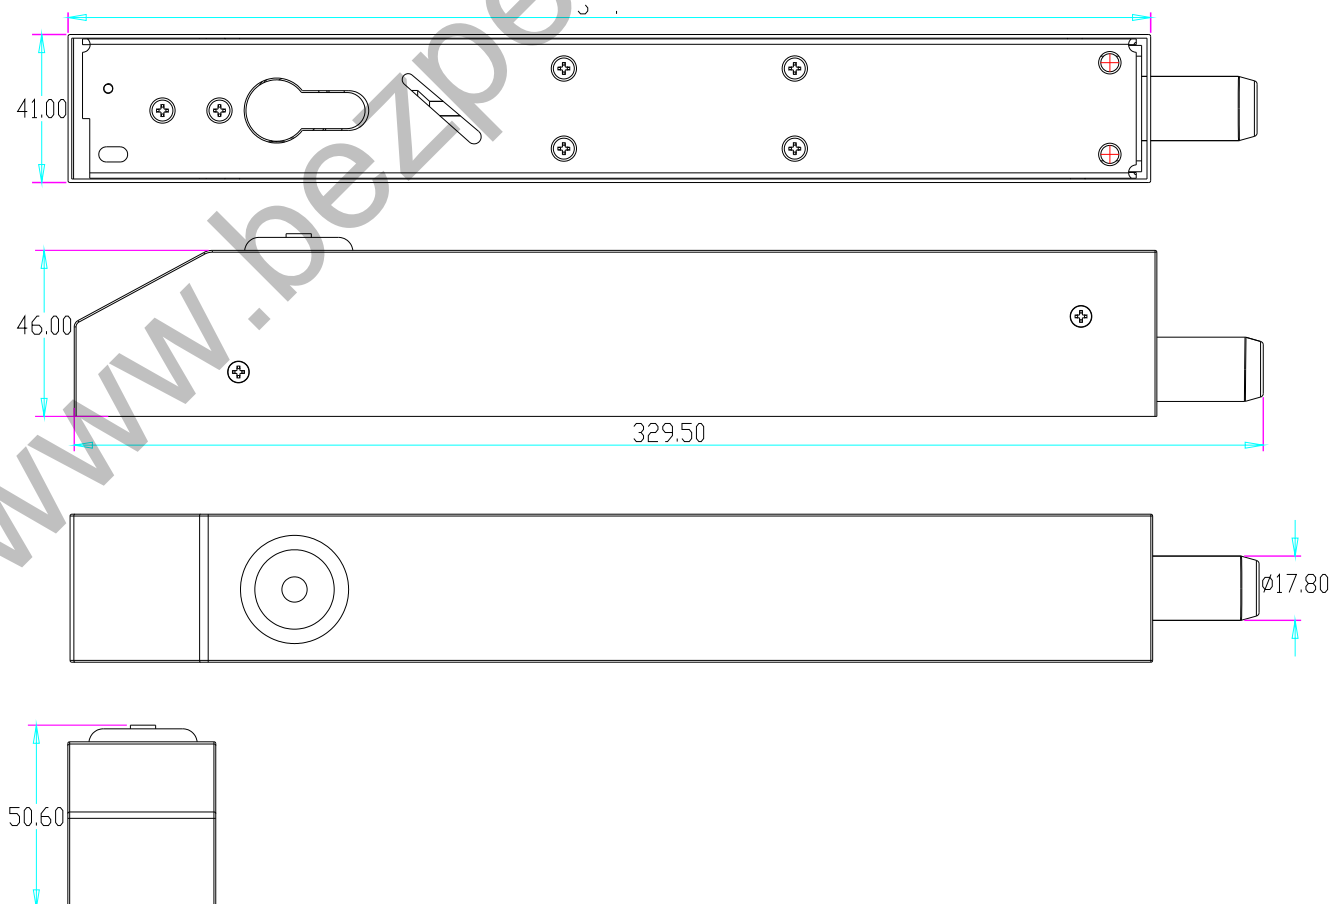

YLI ELECTRONIC

Электроригельный замок

Модель: YB-900

Характеристики

Размеры	329.5Lx41Wx46H(мм)
Ригель	29.5(выдвижная часть)*17.8(диаметр)(мм)
Выходы	Статус замка NO/NC/COM
Напряжение	DC12V
Ток	Пуск 5000мА, ожидание 600мА
Время задержки	0/3/6/9сек)
Сила удержания	2000кг
IP	IP-55
Материал	304 сталь
Вес	1.8 кг
Подходит для	Стальные ворота, тяжелая дверь

Размеры

Установка

Подключение

- Черный: +12V (нет полярности)
- Черный: - (общий)
- Белый: COM (Выход сигнала блокировки)
- Коричневый: NC (Выход сигнала блокировки)
- Синий: NO (Выход сигнала блокировки)