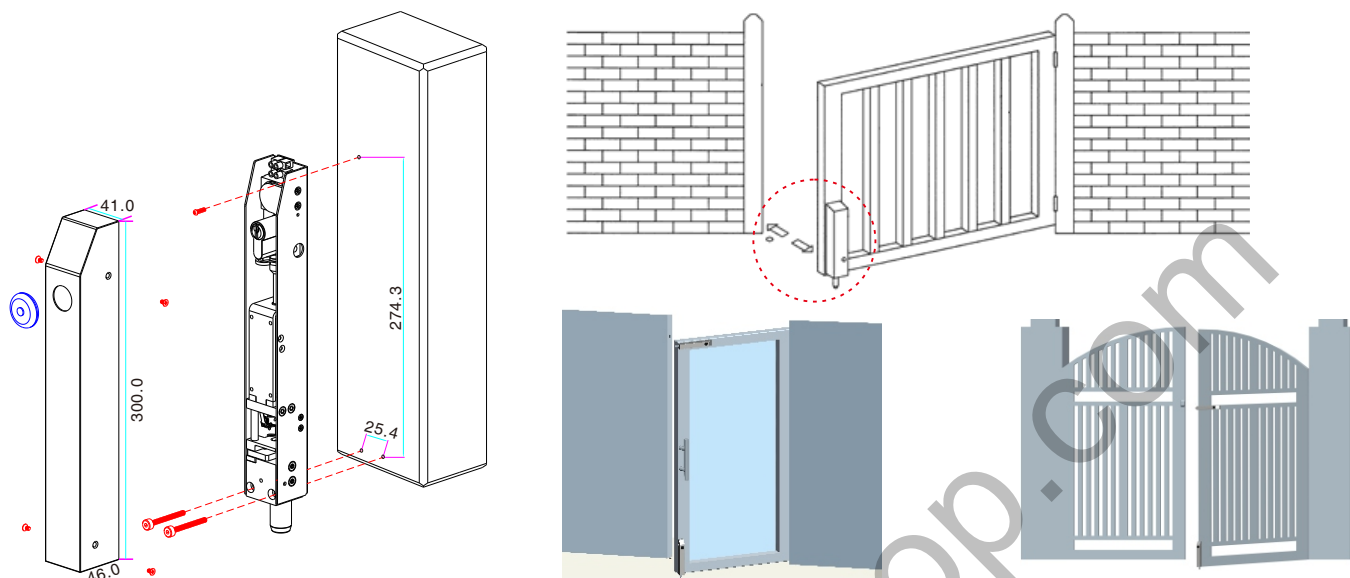

YLI ELECTRONIC

Электроригельный замок

Модель: YB-900

Характеристики

Размеры	329.5Lx41Wx46H(мм)
Ригель	29.5(выдвижная часть)*17.8(диаметр)(мм)
Выходы	Статус замка NO/NC/COM
Напряжение	DC12V
Ток	Пуск 5000мА, ожидание 600мА
Время задержки	0/3/6/9сек)
Сила удержания	2000кг
IP	IP-55
Материал	304 сталь
Вес	1.8 кг
Подходит для	Стальные ворота, тяжелая дверь

Размеры

Установка

Подключение

- Черный: +12V (нет полярности)
- Черный: - (общий)
- Белый: COM (Выход сигнала блокировки)
- Коричневый: NC (Выход сигнала блокировки)
- Синий: NO (Выход сигнала блокировки)