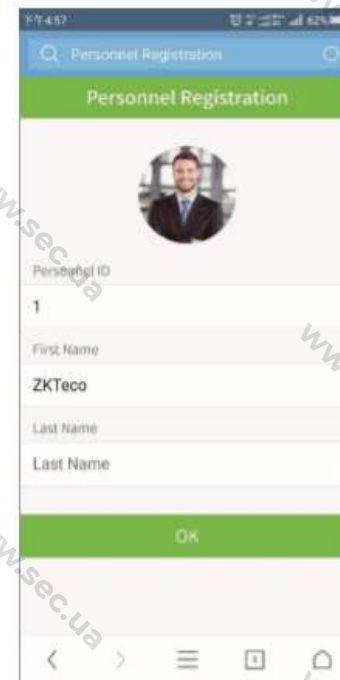

Короткий посібник із мобільного додатку

1. Підключіть пристрій до ZKBioSecurity
2. У додатку для мобільного браузера

Cloud server IP address Server port
Login in to <http://[X.X.X.X]:[XX]/app/v1/adreg>

3. Введіть ідентифікатор, сфотографуйте та завантажте на сервер
  Сервер перевірить наявність ідентифікатора / обличчя

Сервер тестування: <http://110.80.38.74:8002/>
Адреса реєстрації додатка: <http://110.80.38.74:8002/app/v1/adreg>
Ідентифікатор: адміністратор
СІЗ: адміністратор

Register on the phone

Once ZKBioSecurity software installation, users could enroll face via browser application on their own mobile phone.

Cloud server IP address Server port
Login onto <http://[X.X.X.X]:[XX]/app/v1/adreg> with mobile phone browser application to register users.

The users will display in [Personnel] > [Temporary Personnel], click [Review].