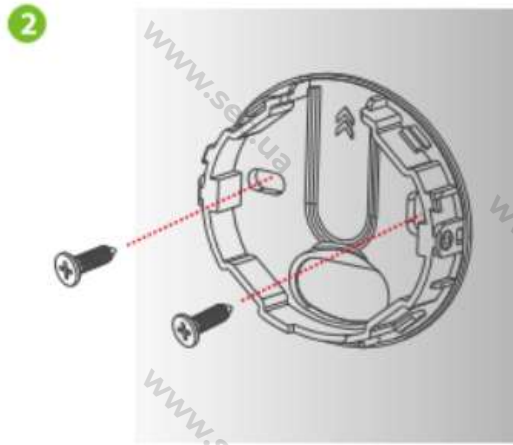

Встановлення

Норус Е1 можна покласти на стіл
Норус Е1-RFID / FP встановлюється лише на стіні.