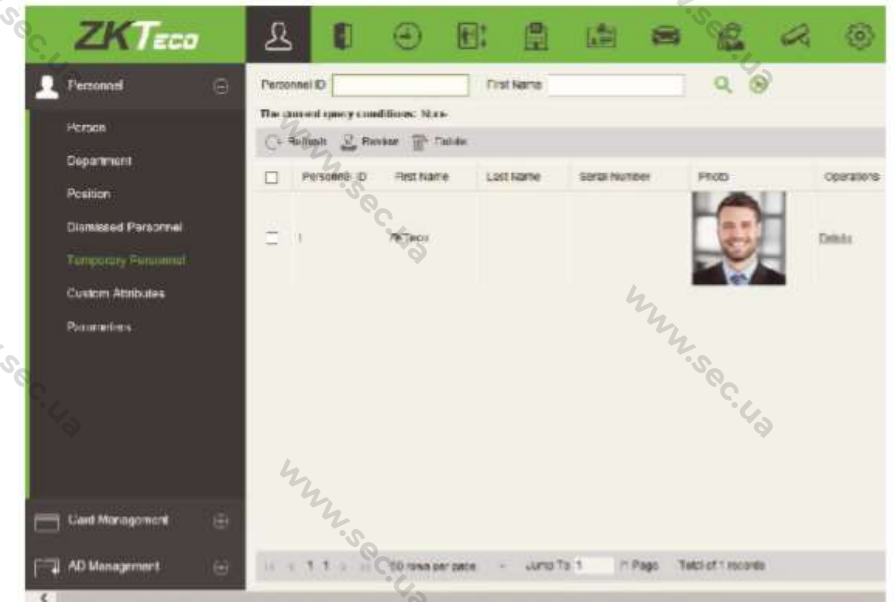

Короткий посібник із мобільного додатку

1. Підключіть пристрій до ZKBioSecurity
2. У додатку для мобільного браузера

Cloud server IP address Server port
Login in to <http://[X.X.X.X]:[XX]/app/v1/adreg>

3. Введіть ідентифікатор, сфотографуйте та завантажте на сервер
  Сервер перевірить наявність ідентифікатора / обличчя

Сервер тестування: <http://110.80.38.74:8002/>
Адреса реєстрації додатка: <http://110.80.38.74:8002/app/v1/adreg>
Ідентифікатор: адміністратор
СІЗ: адміністратор

Register on the phone

Once ZKBioSecurity software installation, users could enroll face via browser application on their own mobile phone.

Cloud server IP address Server port
Login onto <http://[X.X.X.X]:[XX]/app/v1/adreg> with mobile phone browser application to register users.

The users will display in [Personnel] > [Temporary Personnel], click [Review].