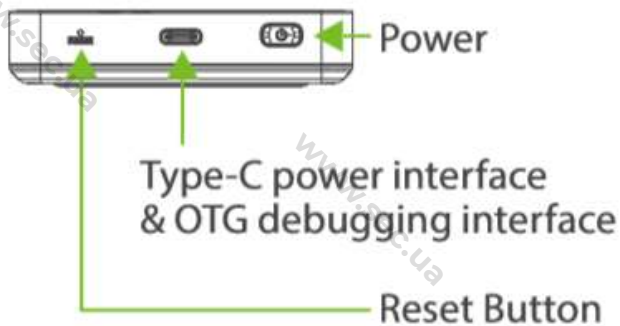

# Загальний вигляд

Вигляд ззаду

Вигляд спереду

Вигляд праворуч

Вигляд ліворуч

Кабельне підключення

Fingerprint Sensor  
& ID/MF Card read area