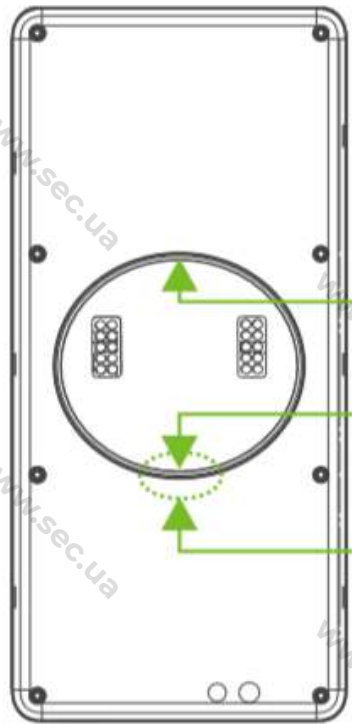

# Продукт Вступ

Зовнішній вигляд та особливості

Пункти продажу

# Загальний вигляд

Вигляд ззаду

Вигляд спереду

Вигляд праворуч

Вигляд ліворуч

Кабельне підключення

Fingerprint Sensor  
& ID/MF Card read area