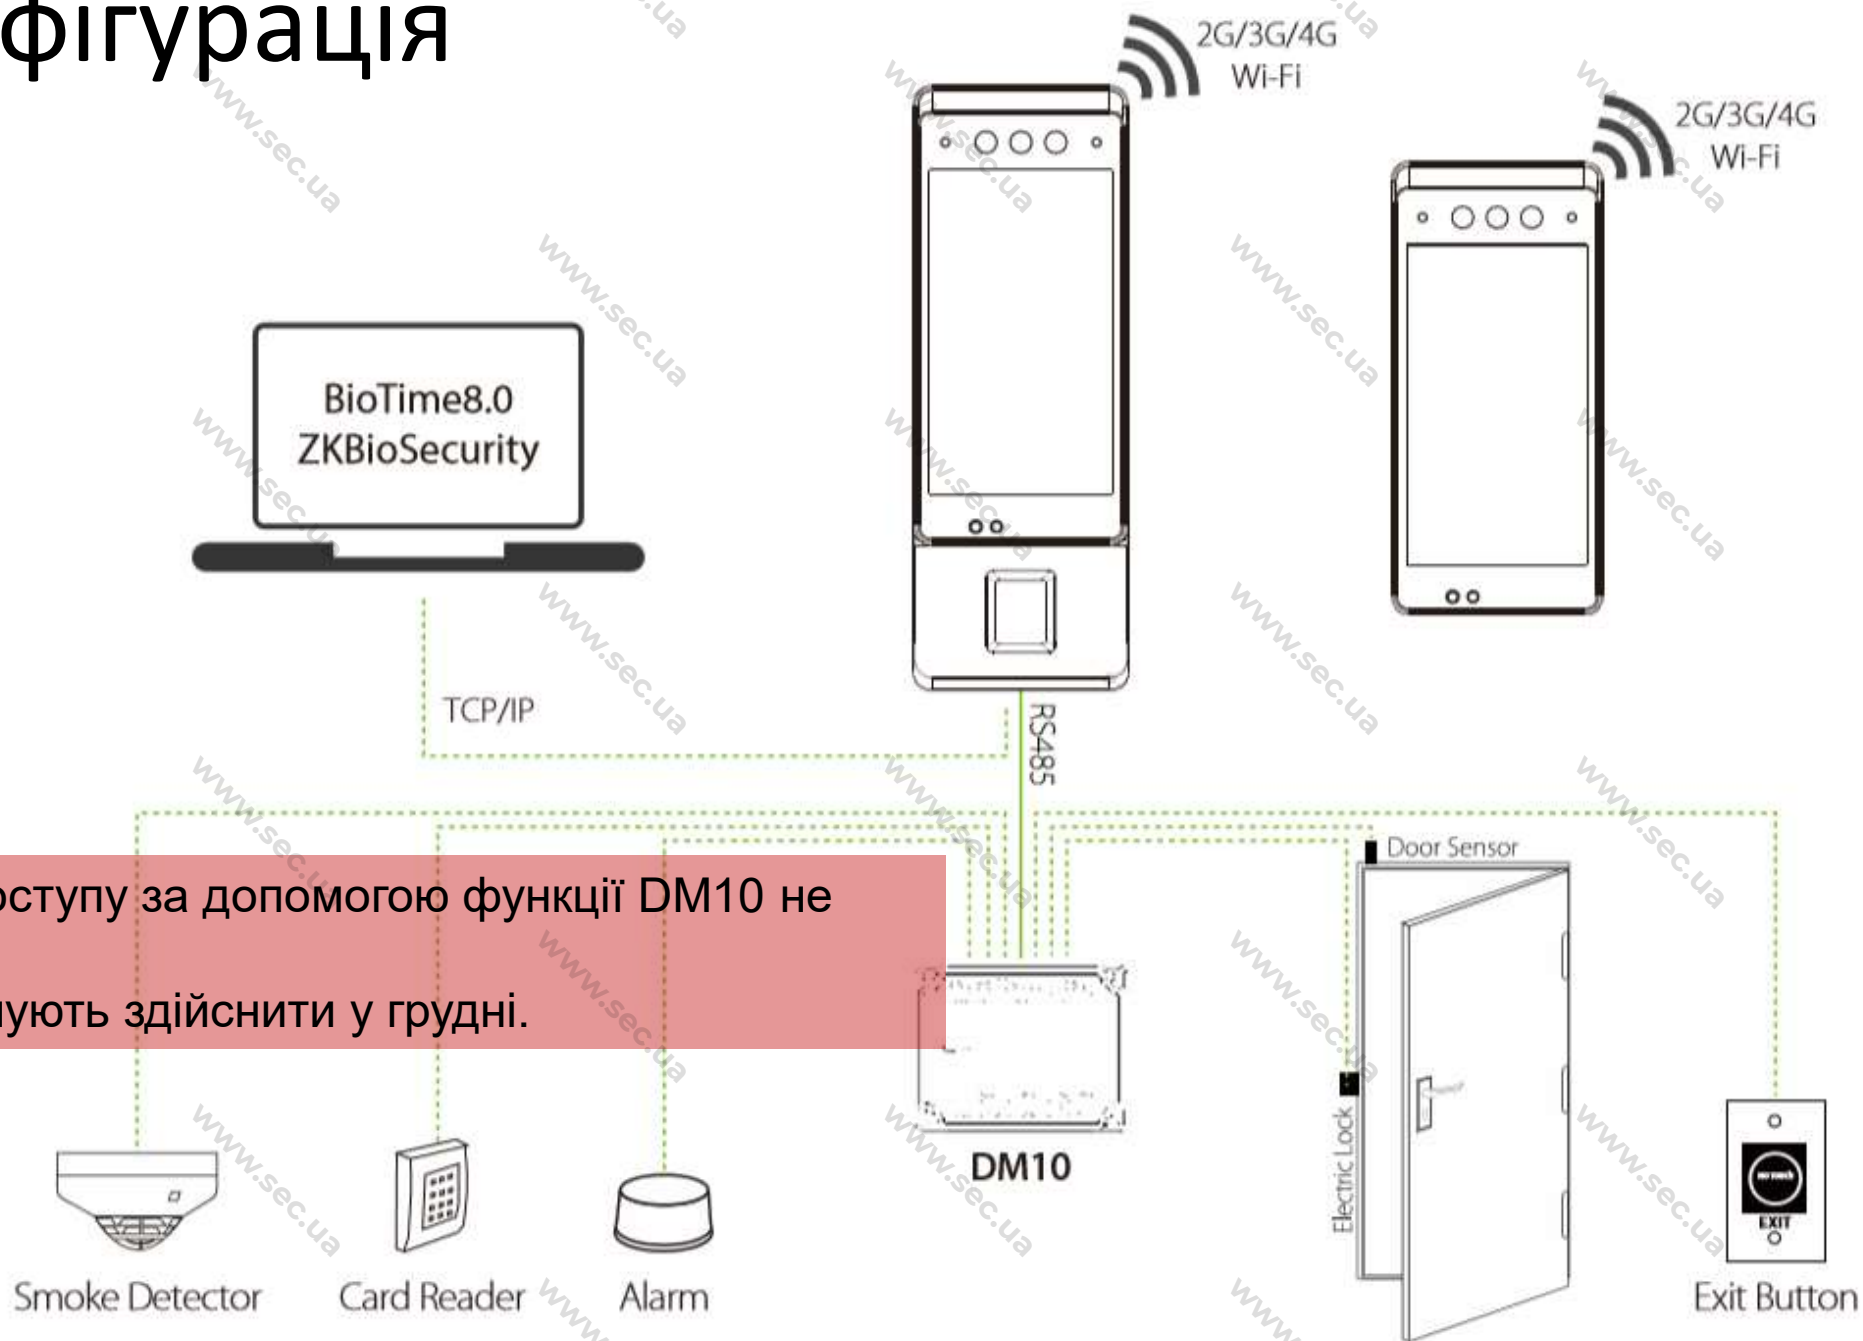

Конфігурація