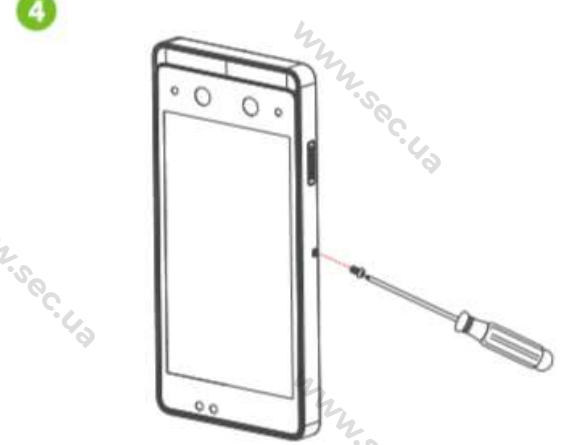

Встановлення

Норус Е1 можна покласти на стіл
Норус Е1-RFID / FP встановлюється лише на стіні.