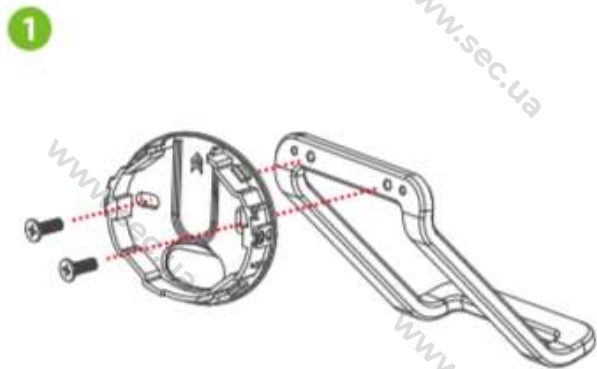

Встановлення

Норус Е1 можна покласти на стіл
Норус Е1-RFID / FP встановлюється лише на стіні.