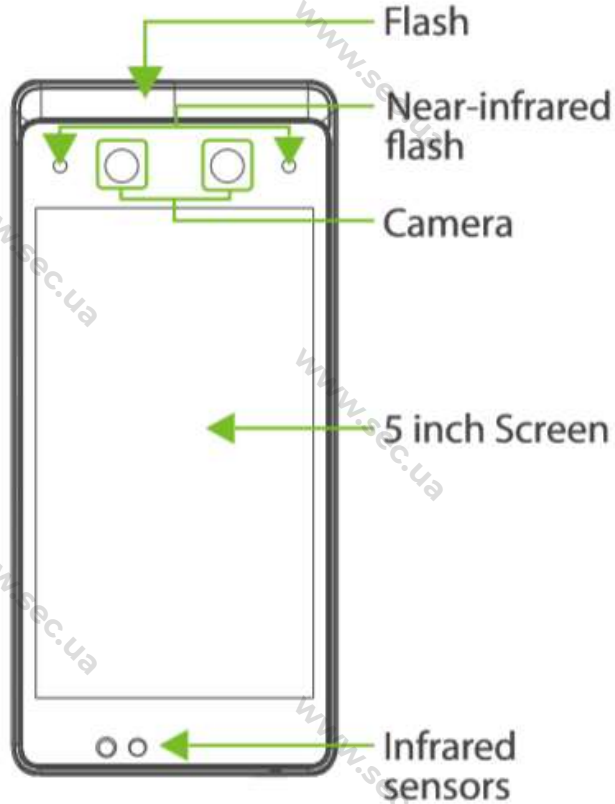

# Продукт Вступ

Зовнішній вигляд та особливості

Пункти продажу

# Загальний вигляд

Вигляд ззаду

Вигляд спереду

Вигляд праворуч

Вигляд ліворуч

Кабельне підключення

Fingerprint Sensor  
& ID/MF Card read area