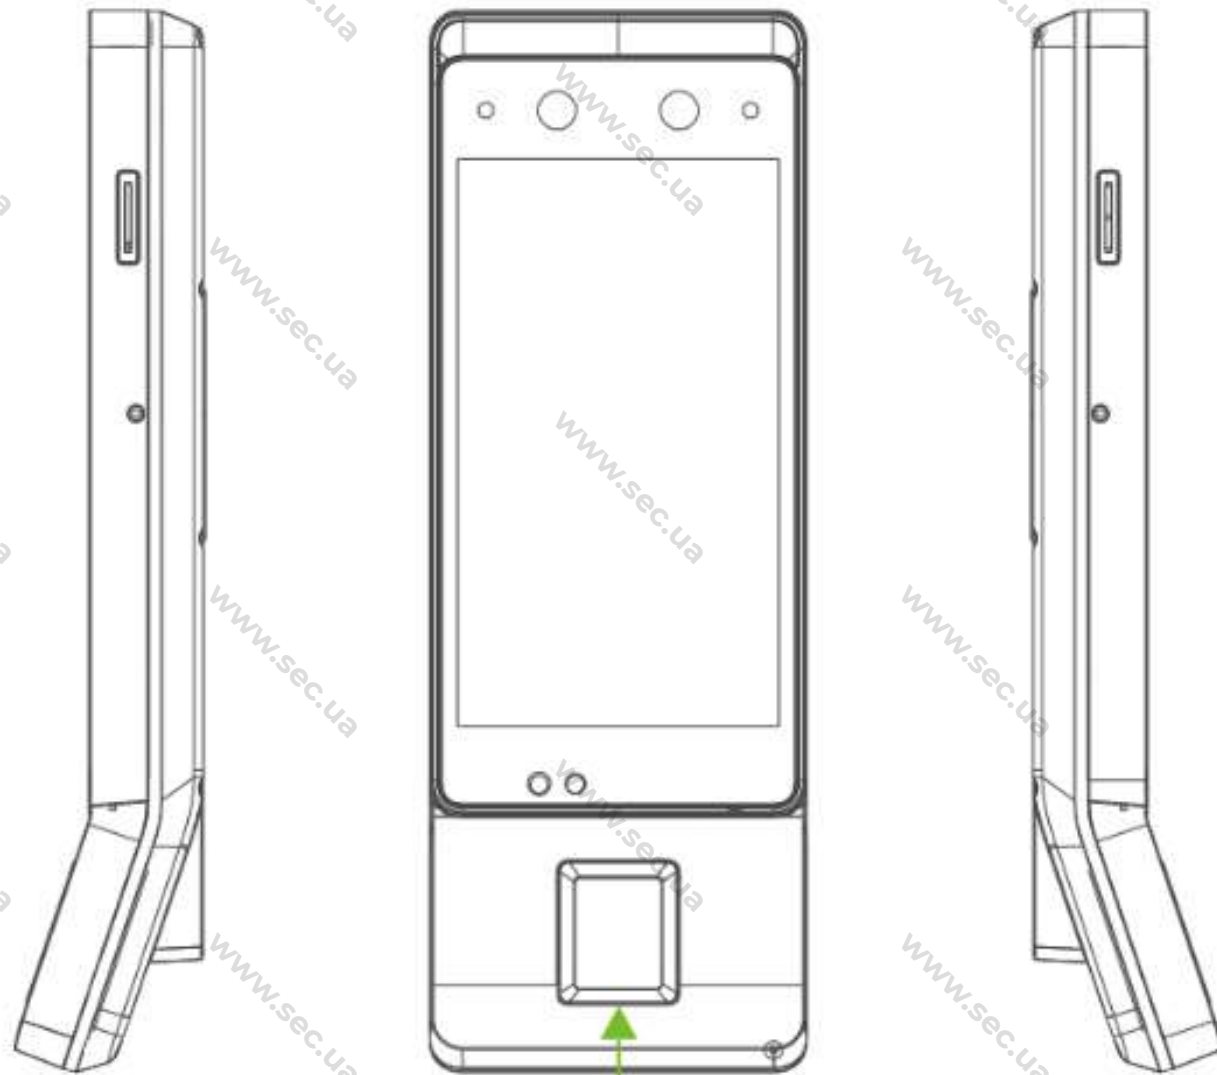

# Загальний вигляд

Вигляд ззаду

Вигляд спереду

Вигляд праворуч

Вигляд ліворуч

Кабельне підключення

Fingerprint Sensor  
& ID/MF Card read area