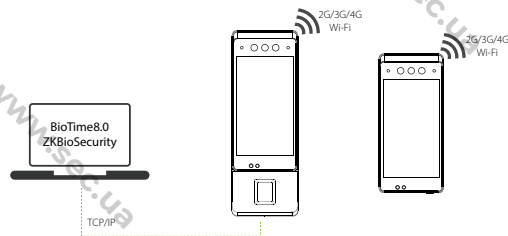

Спецификация

	Horus E1	Horus E1-RFID	Horus E1-FP
Процессор	четыре ядра, 1.5ГГц		
ОС	Android 8.1		
Память	RAM 2ГБ / ROM 16ГБ		
Камера	сдвоенная 2 МП		
Дисплей	5 дюймов IPS с тачскрином, 720x1280		
Идентификация	лицо	лицо + RFID	лицо + отпечаток + ID карты
Память шаблонов лиц	6 000 / 10 000 (опция)		
Память шаблонов отпечатков	-	6 000 / 10 000 (опция)	
Память ID карт	-	10 000	
Память MF карт	-	опция	
TCP/IP	-	10 / 100 Mbps	
Wi-Fi	2.4G, 5G, 802.11a / b / g / n		
Bluetooth	4.0		
4G	GSM: B2 / B3 / B5 / B8 WCDMA: B1 / B2 / B4 / B5 / B8 TDD-LTE: B38 / B40 / B41M FDD-LTE: B1 / B2 / B3 / B4 / B5 / B7 / B8 / B12 / B17 / B20 / B28A / B28B		
USB	USB 3.0		
GPS	GPS / A-GPS		
Динамики	90дБ (на расстоянии 10 см)		
Микрофон	Рабочее расстояние до1м		
Размеры	158x74x16 мм	205x74x18 мм	
Питание	12В 2А		
Operating Temperature	-10°C — 50°C		
Operating Humidity	20% — 80%RH		
Certification	CE, FCC, RoHS		

Связь