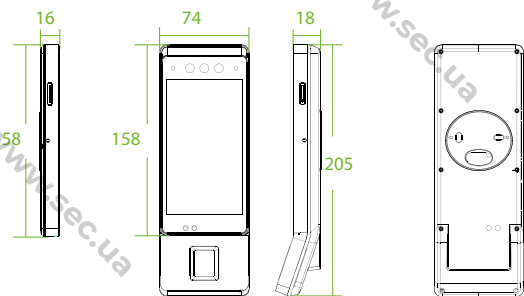

Размеры (мм)

Официальное представительство "ZKTECO CO.,LTD" в России и СНГ: Тел. +7 (495) 132-31-33.

107078, г. Москва, ул. Новорязанская, д.18, стр. 5.

www.zkteco.ru

www.zkteco.com