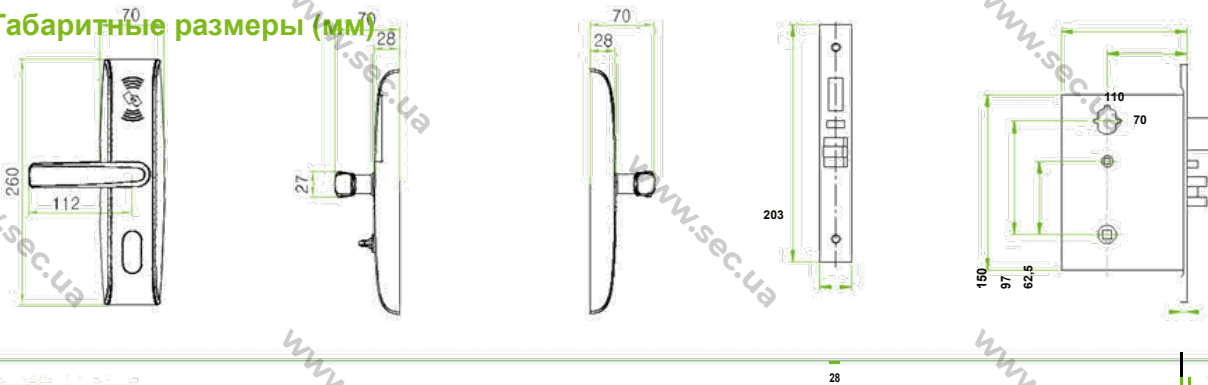

Характеристики

Программного обеспечения: ZKBioblock Система Замков для гостиниц

Рабочая Температура: 0 - 45 ° C

ВесНетто: 3 кг

Тип карты: ISO14443 (RFID) Тип-A

Размер упаковки: 410 × 218 × 145 мм Толщина двери: 35-55 мм

S70 4 КБ / S50 1 КБ

Габаритные размеры (мм)

ZKTeco Inc.

Эл. Почта: sales@zkteco.com

www.zkteco.com

© Copyright 2014. ZKTeco Inc.
Логотип ZKTeco является
зарегистрированным товарным
знаком ZKTeco или связанной с ней
компанией. Все остальные
прописанные названия продуктов и
компаний используются только в
целях идентификации и могут быть
товарными знаками их
соответствующих владельцев. Все
характеристики могут быть изменены
без предварительного уведомления.
Все права защищены.